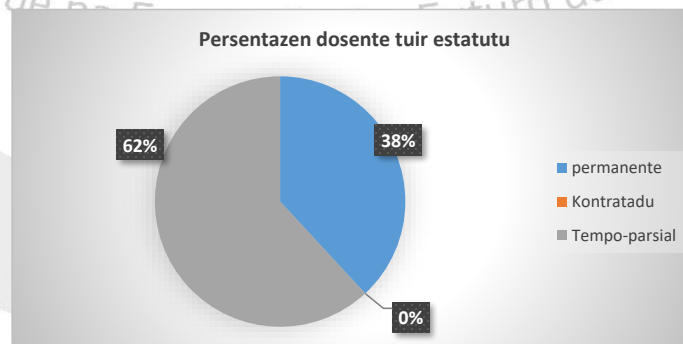

Dosente tuir nivel estatutu no edukasaun

NO	ESTATUTU	BACHARELATU D3			LICENCIATURA S-1			MESTRADU S-2			DOUTORAMENTU- S3			TOTAL	OBS
		Mane	Feto	Total	Mane	Feto	Total	Mane	Feto	Total	Mane	Feto	Total		
1	PERMANENTE	0	0	0	24	6	30	33	11	44	3	0	3	77	
2	KONTRATADU	0	0	0	0	0	0	0	0	0	0	0	0	0	
3	PARTE - TEMPU	0	0	0	46	9	55	57	8	65	5	0	5	125	
Total							85			109			8	202	

Dados dosente tuir nivel estatutu

Permanente	77	38%
Kontratadu	0	0%
Tempu-parsial	125	62%
Total	202