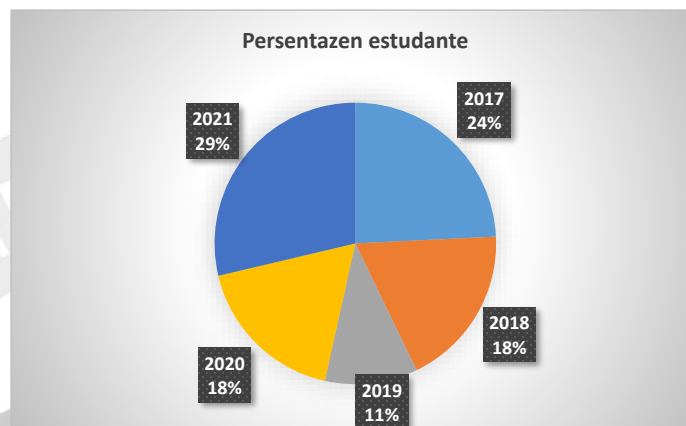

Dados Docente Universidade de Dili (UNDIL)

Tinam Koleksaun 2021

Dosente tuir nivel estatutu no edukasaun

NO	ESTATUTU	BACHARELATU D3			LICENCIATURA S-1			MESTRADU S-2			DOUTORAMENTU- S3			TOTAL	OBS
		Mane	Feto	Total	Mane	Feto	Total	Mane	Feto	Total	Mane	Feto	Total		
1	PERMANENTE	0	0	0	24	6	30	33	11	44	3	0	3	77	
2	KONTRATADU	0	0	0	0	0	0	0	0	0	0	0	0	0	
3	PARTE - TEMPU	0	0	0	46	9	55	57	8	65	5	0	5	125	
Total							85			109			8	202	

Dados dosente tuir nivel estatutu

Permanente	77	38%
Kontratadu	0	0%
Tempu-parsial	125	62%
Total	202