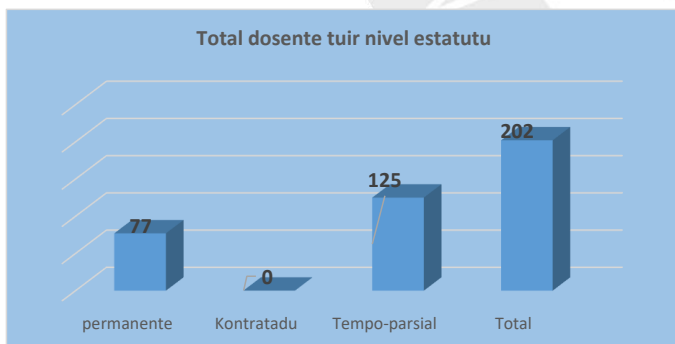

Dosente tuir nivel estatutu no edukasaun

NO	ESTATUTU	BACHARELATU D3			LICENCIATURA S-1			MESTRADU S-2			DOUTORAMENTU- S3			TOTAL	OBS
		Mane	Feto	Total	Mane	Feto	Total	Mane	Feto	Total	Mane	Feto	Total		
1	PERMANENTE	0	0	0	24	6	30	33	11	44	3	0	3	77	
2	KONTRATADU	0	0	0	0	0	0	0	0	0	0	0	0	0	
3	PARTE - TEMPU	0	0	0	46	9	55	57	8	65	5	0	5	125	
Total							85			109			8	202	

Dados dosente tuir nivel estatutu

Permanente	77	38%
Kontratadu	0	0%
Tempu-parsial	125	62%
Total	202