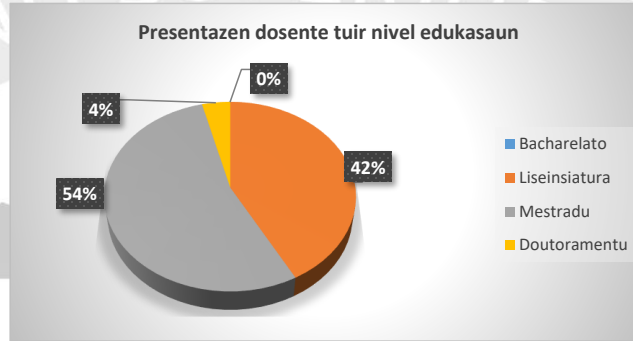

Dadus dosente tuir nivel edukasaun		
Bacharelato	0	0%
Liseinsiatura	85	42%
Mestradu	109	54%
Doutoramentu	8	4%
Total	202