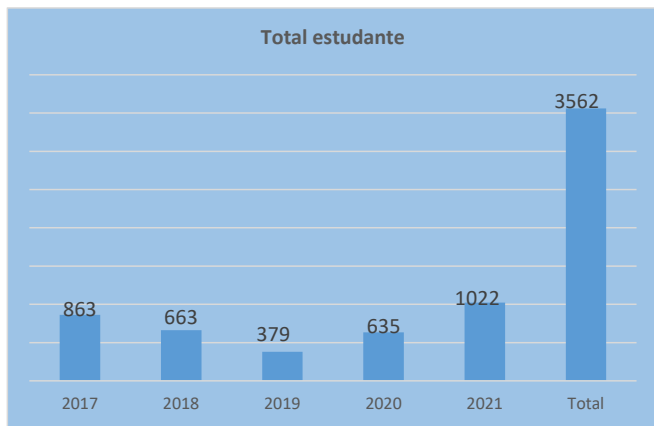

Dados Docente Universidade de Dili (UNDIL)

Tinam Koleksaun 2021

Dosente tuir nivel estatutu no edukasaun

NO	ESTATUTU	BACHARELATU D3			LICENCIATURA S-1			MESTRADU S-2			DOUTORAMENTU- S3			TOTAL	OBS
		Mane	Feto	Total	Mane	Feto	Total	Mane	Feto	Total	Mane	Feto	Total		
1	PERMANENTE	0	0	0	24	6	30	33	11	44	3	0	3	77	
2	KONTRATADU	0	0	0	0	0	0	0	0	0	0	0	0	0	
3	PARTE - TEMPU	0	0	0	46	9	55	57	8	65	5	0	5	125	
Total							85			109			8	202	

Dados dosente tuir nivel estatutu

Permanente	77	38%
Kontratadu	0	0%
Tempu-parsial	125	62%
Total	202