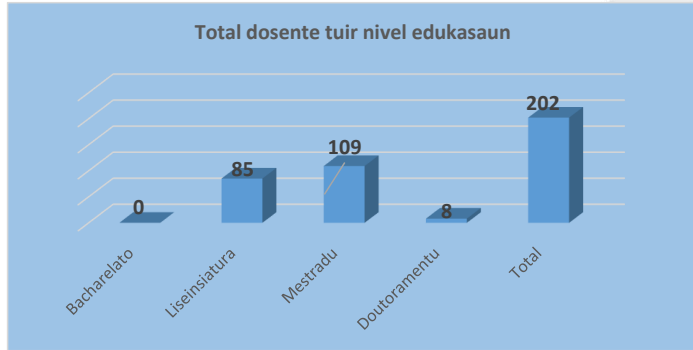

Dadus dosente tuir nivel edukasaun		
Bacharelato	0	0%
Liseinsiatura	85	42%
Mestradu	109	54%
Doutoramentu	8	4%
Total	202