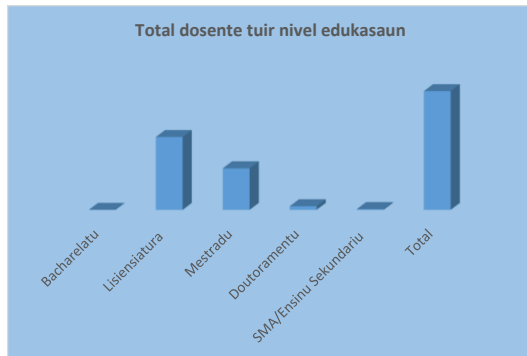

Dados dosente tuir nivel edukasaun		
Bacharelatu	0	0%
Lisensiatura	100	61%
Mestradu	57	35%
Doutoramentu	5	3%
SMA/Ensinu Sekundariu	1	1%
Total	163