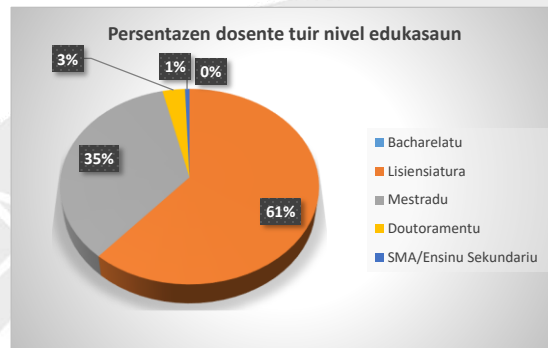

Dados dosente tuir nivel edukasaun		
Bacharelatu	0	0%
Lisensiatura	100	61%
Mestradu	57	35%
Doutoramentu	5	3%
SMA/Ensinu Sekundariu	1	1%
Total	163