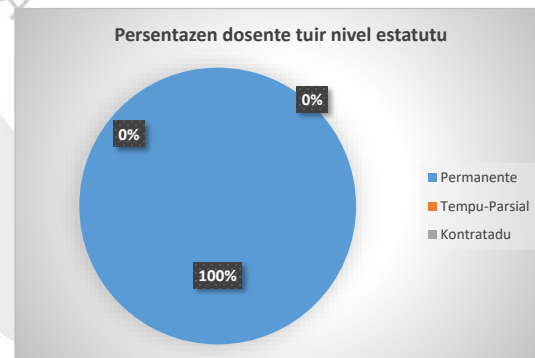

Dados Dosente Universidade Oriental Timor Lorosa'e (UNITAL)

Tinan Koleksaun 2021

Estatutu	Bacharelatu			Lisensiatura			Mestradu			Doutoramentu			SMA			Mane	Feto	Total Jeral
	Mane	Feto	Total	Mane	Feto	Total	Mane	Feto	Total	Mane	Feto	Total	Mane	Feto	Total			
Permanente	0	0	0	67	33	100	39	18	57	5	0	5	0	1	1	111	52	163
Kontratadu	0	0	0	0	0	0	0	0	0	0	0	0	0	0	0	0	0	
Tempu-Parsial	0	0	0	0	0	0	0	0	0	0	0	0	0	0	0	0	0	
Total Jeral			0			100			57			5			1			

Estatutu	Total	Persentazen
Permanente	163	100%
Tempu-Parsial	0	0%
Kontratadu	0	0%
Total Jeral	163