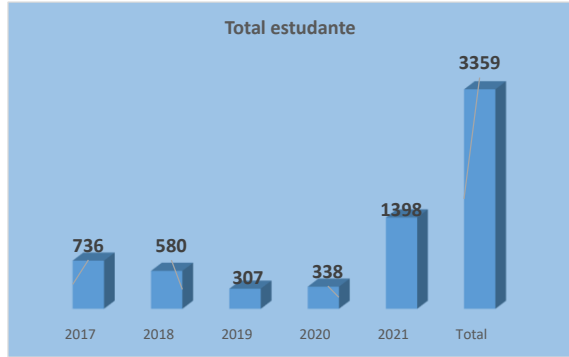

Rezumu total estudante		
2017	736	22%
2018	580	17%
2019	307	9%
2020	338	10%
2021	1398	42%
Total	3359