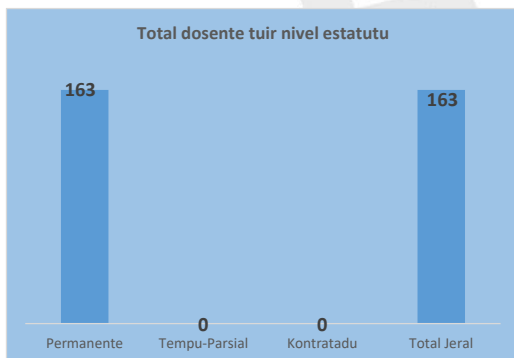

Dados Dosente Universidade Oriental Timor Lorosa'e (UNITAL)

Tinan Koleksaun 2021

Estatutu	Bacharelatu			Lisensiatura			Mestradu			Doutoramentu			SMA			Mane	Feto	Total Jeral
	Mane	Feto	Total	Mane	Feto	Total	Mane	Feto	Total	Mane	Feto	Total	Mane	Feto	Total			
Permanente	0	0	0	67	33	100	39	18	57	5	0	5	0	1	1	111	52	163
Kontratadu	0	0	0	0	0	0	0	0	0	0	0	0	0	0	0	0	0	
Tempu-Parsial	0	0	0	0	0	0	0	0	0	0	0	0	0	0	0	0	0	
Total Jeral			0			100			57			5			1			

Estatutu	Total	Persentazen
Permanente	163	100%
Tempu-Parsial	0	0%
Kontratadu	0	0%
Total Jeral	163