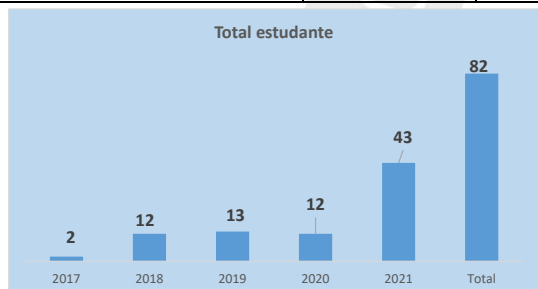

Dados Estudante João Saldanha Institute (JSI), Tinan Akademiku 2017-2021

Tinan Koleksaun 2021

DADUS ESTUDANTE JSI

Fakuldade	Departamentu	2017			2018			2019			2020			2021			Total		Total
		Mane	Feto	Total	Mane	Feto	Total	Mane	Feto	Total	Mane	Feto	Total	Mane	Feto	Total	Mane	Feto	
Zero Ano /Foundation programa	-	0	0	0	0	0	0	1	0	1	0	0	0	19	10	29	20	10	30
Estudu Jeral	-	0	0	0	0	1	1	2	2	4	4	5	9	4	8	12	10	16	26
Ekonomi ho Negosiu	Ekonomi	0	1	1	1	1	2	3	1	4	1	0	1	0	0	0	5	3	8
	Negosiu	0	0	0	1	1	2	1	0	1	0	0	0	0	2	2	2	3	5
Interpretasaun ho tradusaun	English	0	1	1	2	4	6	1	2	3	2	0	2	0	0	0	5	7	12
	Tetun	0	0	0	0	0	0	0	0	0	0	0	0	0	0	0	0	0	0
Sioensia ho Enjineria	Arkitektura	0	0	0	1	0	1	0	0	0	0	0	0	0	0	0	1	0	1
Total		0	2	2	5	7	12	8	5	13	7	5	12	23	20	43	43	39	82

Rezumu total estudante

2017	2	2%
2018	12	15%
2019	13	16%
2020	12	15%
2021	43	52%
Total	82	

Dados Docente João Saldanha Institute (JSI)

Tinan Koleksaun 2021

Nivel estatutu	NUMERU DOSENTE TUIR NIVEL ESTATUTU NO ESTUDU												Total
	BACHARELATU(D3)			LISEINSITURA(S1)			MESTRADU(S2)			DOUTORAMENTU(S3)			
	Mane	Feto	Total	Mane	Feto	Total	Mane	Feto	Total	Mane	Feto	Total	
Permanente	0	0	0	3	3	6	2	0	2	2	0	2	10
Kontratadu	0	0	0	1	2	3	6	2	8	3	0	3	14
Tempu- parsial	0	0	0	1	3	4	1	2	3	0	0	0	7
Total Jeral	0	0	0	5	8	13	9	4	13	5	0	5	31