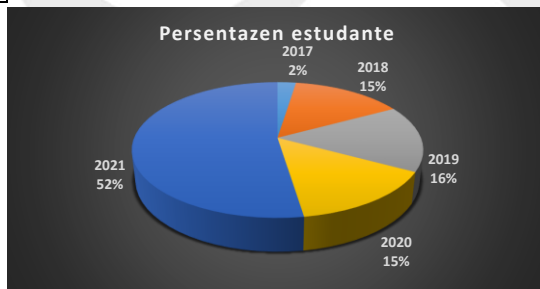

Dados Estudante João Saldanha Institute (JSI), Tinan Akademiku 2017-2021

Tinan Koleksaun 2021

DADUS ESTUDANTE JSI

Fakuldade	Departamentu	2017			2018			2019			2020			2021			Total		Total
		Mane	Feto	Total	Mane	Feto	Total	Mane	Feto	Total	Mane	Feto	Total	Mane	Feto	Total	Mane	Feto	
Zero Ano /Foundation programa	-	0	0	0	0	0	0	1	0	1	0	0	0	19	10	29	20	10	30
Estudu Jeral	-	0	0	0	0	1	1	2	2	4	4	5	9	4	8	12	10	16	26
Ekonomi ho Negosiu	Ekonomi	0	1	1	1	1	2	3	1	4	1	0	1	0	0	0	5	3	8
	Negosiu	0	0	0	1	1	2	1	0	1	0	0	0	0	2	2	2	3	5
Interpretasaun ho tradusaun	English	0	1	1	2	4	6	1	2	3	2	0	2	0	0	0	5	7	12
	Tetun	0	0	0	0	0	0	0	0	0	0	0	0	0	0	0	0	0	0
Sioensia ho Enjineria	Arkitektura	0	0	0	1	0	1	0	0	0	0	0	0	0	0	0	1	0	1
Total		0	2	2	5	7	12	8	5	13	7	5	12	23	20	43	43	39	82

Rezumu total estudante

2017	2	2%
2018	12	15%
2019	13	16%
2020	12	15%
2021	43	52%
Total	82	

Dados Docente João Saldanha Institute (JSI)

Tinan Koleksaun 2021

Nivel estatutu	NUMERU DOSENTE TUIR NIVEL ESTATUTU NO ESTUDU												Total
	BACHARELATU(D3)			LISEINSITURA(S1)			MESTRADU(S2)			DOUTORAMENTU(S3)			
	Mane	Feto	Total	Mane	Feto	Total	Mane	Feto	Total	Mane	Feto	Total	
Permanente	0	0	0	3	3	6	2	0	2	2	0	2	10
Kontratadu	0	0	0	1	2	3	6	2	8	3	0	3	14
Tempu- parsial	0	0	0	1	3	4	1	2	3	0	0	0	7
Total Jeral	0	0	0	5	8	13	9	4	13	5	0	5	31