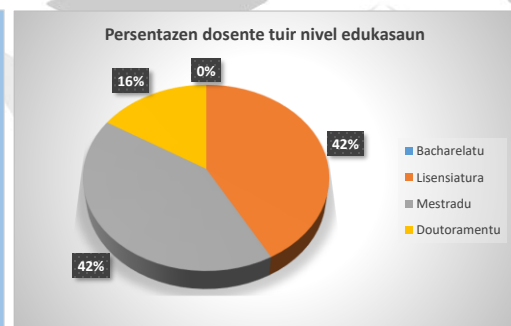

Total dosente tuir nivel edukasaun

Bacharelatu	0	0%
Lisensiatura	13	42%
Mestradu	13	42%
Doutoramentu	5	16%
Total	31