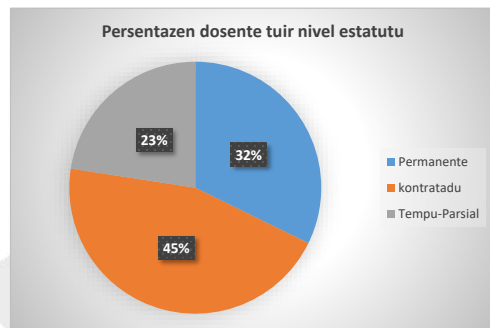

Total dosente tuir nivel edukasaun

Bacharelatu	0	0%
Lisensiatura	13	42%
Mestradu	13	42%
Doutoramentu	5	16%
Total	31	

* Fonte: João Saldanha Institute (JSI)