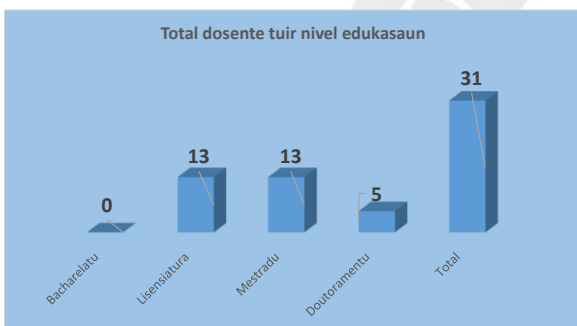

Total dosente tuir nivel edukasaun

Bacharelatu	0	0%
Lisensiatura	13	42%
Mestradu	13	42%
Doutoramentu	5	16%
Total	31