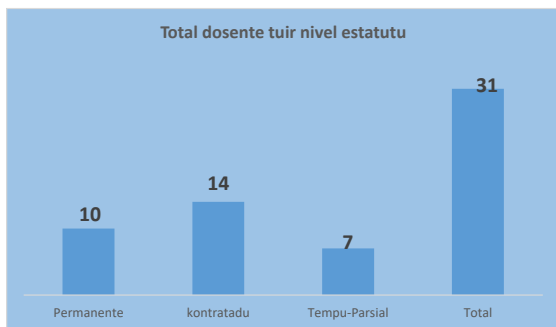

Rezumu total estudante

2017	2	2%
2018	12	15%
2019	13	16%
2020	12	15%
2021	43	52%
Total	82	

Dados Docente João Saldanha Institute (JSI)

Tinan Koleksaun 2021

Nivel estatutu	NUMERU DOSENTE TUIR NIVEL ESTATUTU NO ESTUDU												Total
	BACHARELATU(D3)			LISEINSITURA(S1)			MESTRADU(S2)			DOUTORAMENTU(S3)			
	Mane	Feto	Total	Mane	Feto	Total	Mane	Feto	Total	Mane	Feto	Total	
Permanente	0	0	0	3	3	6	2	0	2	2	0	2	10
Kontratadu	0	0	0	1	2	3	6	2	8	3	0	3	14
Tempu- parsial	0	0	0	1	3	4	1	2	3	0	0	0	7
Total Jeral	0	0	0	5	8	13	9	4	13	5	0	5	31

Total dosente tuir nivel estatutu

Permanente	10	32%
kontratadu	14	45%
Tempu-Parsial	7	23%
Total	31	

Total dosente tuir nivel edukasaun

Bacharelatu	0	0%
Lisensiatura	13	42%
Mestradu	13	42%
Doutoramentu	5	16%
Total	31	