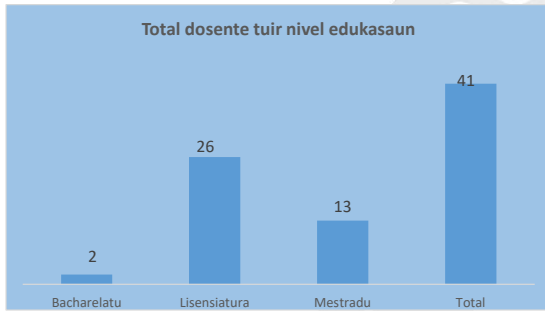

Dados Estudante Instituto São Joao de Brito (ISJB), Tinan Akademiku 2017-2021

Tinan Koleksaun 2021

DADUS ESTUDANTE ISJB

Fakuldade	Departamentu	2017			2018			2019			2020			2021			Sub Total			Total
		Mane	Feto	Total	Mane	Feto	Total	Mane	Feto	Total	Mane	Feto	Total	Mane	Feto	Total	Mane	Feto	Total	
Edukasaun	Lian Inglesza/ Lingua Inglesa	8	4	12	9	12	21	15	4	19	22	33	55	17	37	54	71	90	161	394
	Lian Portugueza/Lingua Portuguesa	7	3	10	12	11	23	12	12	24	18	18	36	27	46	73	76	90	166	
	Edukasaun relijioza/Educacao Religiosa	1	5	6	1	3	4	1	6	7	13	0	13	3	5	8	19	19	38	
	Matematica/Matematika	0	0	0	0	0	0	3	2	5	3	1	4	9	11	20	15	14	29	
Total jeral				28			48			55			108			155	181	213	394	

Rezumu total Estudante		
2017	28	7%
2018	48	12%
2019	55	14%
2020	108	27%
2021	155	39%
Total	394	

Dados Dosente Instituto São Joao de Brito (ISJB)

Tinan Koleksaun 2021

NUMERU DOSENTE TUIR NIVEL ESTUDU NO EDUKASAUN													
Nivel estatutu	BACHARELATU			LISEINSITURA			MESTRADU			Sub Total			Total
	Mane	Feto	Total	Mane	Feto	Total	Mane	Feto	Total	Mane	Feto	Total	
Permanente	1	1	2	13	10	23	9	2	11	23	13	36	41
Tempu- parsial	0	0	0	2	1	3	2	0	2	4	1	5	
Total Jeral			2			26			13			41	

Dados dosente tuir nivel estatutu		
Permanente	36	88%
Tempu-Parsial	5	12%
Total	41	

Dadus dosente tuir nivel edukasaun		
Bacharelatu	2	5%
Lisensiatura	26	63%
Mestradu	13	32%
Total	41	

* Fonte: Instituto São Joao de Brito (ISJB)