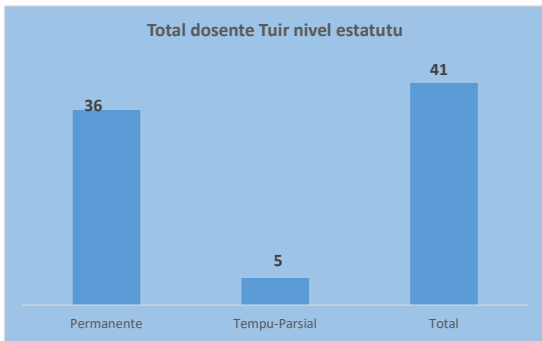

Rezumu total Estudante		
2017	28	7%
2018	48	12%
2019	55	14%
2020	108	27%
2021	155	39%
Total	394	

Dados Dosente Instituto São Joao de Brito (ISJB)

Tinan Koleksaun 2021

NUMERU DOSENTE TUIR NIVEL ESTUDU NO EDUKASAUN													
Nivel estatutu	BACHARELATU			LISEINSITURA			MESTRADU			Sub Total			Total
	Mane	Feto	Total	Mane	Feto	Total	Mane	Feto	Total	Mane	Feto	Total	
Permanente	1	1	2	13	10	23	9	2	11	23	13	36	41
Tempu- parsial	0	0	0	2	1	3	2	0	2	4	1	5	
Total Jeral			2			26			13			41	

Dados dosente tuir nivel estatutu		
Permanente	36	88%
Tempu-Parsial	5	12%
Total	41	

Dadus dosente tuir nivel edukasaun		
Bacharelatu	2	5%
Lisensiatura	26	63%
Mestradu	13	32%
Total	41	

* Fonte: Instituto São Joao de Brito (ISJB)