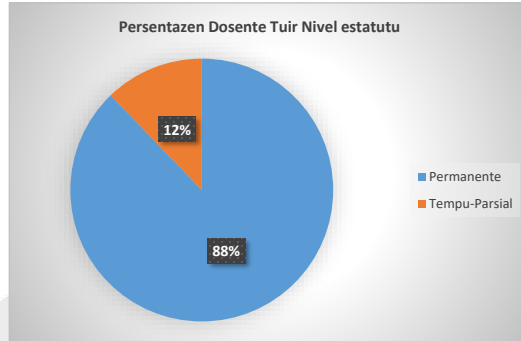

Dados Estudante Instituto São Joao de Brito (ISJB), Tinan Akademiku 2017-2021

Tinan Koleksaun 2021

DADUS ESTUDANTE ISJB

Fakuldade	Departamentu	2017			2018			2019			2020			2021			Sub Total			Total
		Mane	Feto	Total	Mane	Feto	Total	Mane	Feto	Total	Mane	Feto	Total	Mane	Feto	Total	Mane	Feto	Total	
Edukasaun	Lian Inglesza/ Lingua Inglesa	8	4	12	9	12	21	15	4	19	22	33	55	17	37	54	71	90	161	394
	Lian Portugueza/Lingua Portuguesa	7	3	10	12	11	23	12	12	24	18	18	36	27	46	73	76	90	166	
	Edukasaun relijioza/Educacao Religiosa	1	5	6	1	3	4	1	6	7	13	0	13	3	5	8	19	19	38	
	Matematica/Matematika	0	0	0	0	0	0	3	2	5	3	1	4	9	11	20	15	14	29	
Total jeral				28			48			55			108			155	181	213	394	

Rezumu total Estudante		
2017	28	7%
2018	48	12%
2019	55	14%
2020	108	27%
2021	155	39%
Total	394	

Dados Dosente Instituto São Joao de Brito (ISJB)

Tinan Koleksaun 2021

NUMERU DOSENTE TUIR NIVEL ESTUDU NO EDUKASAUN													
Nivel estatutu	BACHARELATU			LISEINSITURA			MESTRADU			Sub Total			Total
	Mane	Feto	Total	Mane	Feto	Total	Mane	Feto	Total	Mane	Feto	Total	
Permanente	1	1	2	13	10	23	9	2	11	23	13	36	41
Tempu- parsial	0	0	0	2	1	3	2	0	2	4	1	5	
Total Jeral			2			26			13			41	

Dados dosente tuir nivel estatutu		
Permanente	36	88%
Tempu-Parsial	5	12%
Total	41	

Dadus dosente tuir nivel edukasaun		
Bacharelatu	2	5%
Lisensiatura	26	63%
Mestradu	13	32%
Total	41	

* Fonte: Instituto São Joao de Brito (ISJB)