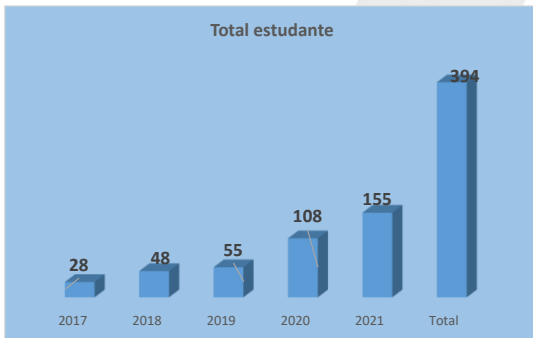

Dados Estudante Instituto São Joao de Brito (ISJB), Tinan Akademiku 2017-2021

Tinan Koleksaun 2021

DADUS ESTUDANTE ISJB

Fakuldade	Departamentu	2017			2018			2019			2020			2021			Sub Total			Total
		Mane	Feto	Total	Mane	Feto	Total	Mane	Feto	Total	Mane	Feto	Total	Mane	Feto	Total	Mane	Feto	Total	
Edukasaun	Lian Inglesza/ Lingua Inglesa	8	4	12	9	12	21	15	4	19	22	33	55	17	37	54	71	90	161	394
	Lian Portugueza/Lingua Portuguesa	7	3	10	12	11	23	12	12	24	18	18	36	27	46	73	76	90	166	
	Edukasaun relijioza/Educacao Religiosa	1	5	6	1	3	4	1	6	7	13	0	13	3	5	8	19	19	38	
	Matematica/Matematika	0	0	0	0	0	0	3	2	5	3	1	4	9	11	20	15	14	29	
Total jeral				28			48			55			108			155	181	213	394	

Rezumu total Estudante		
2017	28	7%
2018	48	12%
2019	55	14%
2020	108	27%
2021	155	39%
Total	394	

Dados Dosente Instituto São Joao de Brito (ISJB)

Tinan Koleksaun 2021

NUMERU DOSENTE TUIR NIVEL ESTUDU NO EDUKASAUN													
Nivel estatutu	BACHARELATU			LISEINSITURA			MESTRADU			Sub Total			Total
	Mane	Feto	Total	Mane	Feto	Total	Mane	Feto	Total	Mane	Feto	Total	
Permanente	1	1	2	13	10	23	9	2	11	23	13	36	41
Tempu- parsial	0	0	0	2	1	3	2	0	2	4	1	5	
Total Jeral			2			26			13			41	