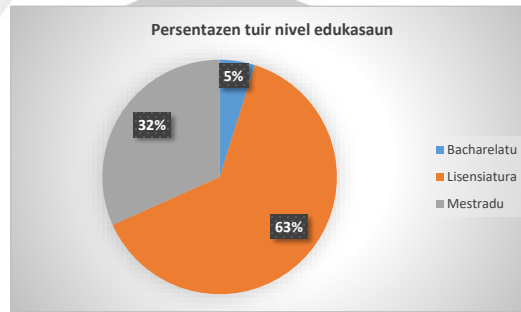

Dados Estudante Instituto São Joao de Brito (ISJB), Tinan Akademiku 2017-2021

Tinan Koleksaun 2021

DADUS ESTUDANTE ISJB

Fakuldade	Departamentu	2017			2018			2019			2020			2021			Sub Total			Total
		Mane	Feto	Total	Mane	Feto	Total	Mane	Feto	Total	Mane	Feto	Total	Mane	Feto	Total	Mane	Feto	Total	
Edukasaun	Lian Inglesza/ Lingua Inglesa	8	4	12	9	12	21	15	4	19	22	33	55	17	37	54	71	90	161	394
	Lian Portugueza/Lingua Portuguesa	7	3	10	12	11	23	12	12	24	18	18	36	27	46	73	76	90	166	
	Edukasaun relijioza/Educacao Religiosa	1	5	6	1	3	4	1	6	7	13	0	13	3	5	8	19	19	38	
	Matematica/Matematika	0	0	0	0	0	0	3	2	5	3	1	4	9	11	20	15	14	29	
Total jeral				28			48			55			108			155	181	213	394	

Rezumu total Estudante		
2017	28	7%
2018	48	12%
2019	55	14%
2020	108	27%
2021	155	39%
Total	394	

Dados Dosente Instituto São Joao de Brito (ISJB)

Tinan Koleksaun 2021

NUMERU DOSENTE TUIR NIVEL ESTUDU NO EDUKASAUN													
Nivel estatutu	BACHARELATU			LISEINSITURA			MESTRADU			Sub Total			Total
	Mane	Feto	Total	Mane	Feto	Total	Mane	Feto	Total	Mane	Feto	Total	
Permanente	1	1	2	13	10	23	9	2	11	23	13	36	41
Tempu- parsial	0	0	0	2	1	3	2	0	2	4	1	5	
Total Jeral			2			26			13			41	

Dados dosente tuir nivel estatutu		
Permanente	36	88%
Tempu-Parsial	5	12%
Total	41	

Dadus dosente tuir nivel edukasaun		
Bacharelatu	2	5%
Lisensiatura	26	63%
Mestradu	13	32%
Total	41	

* Fonte: Instituto São Joao de Brito (ISJB)