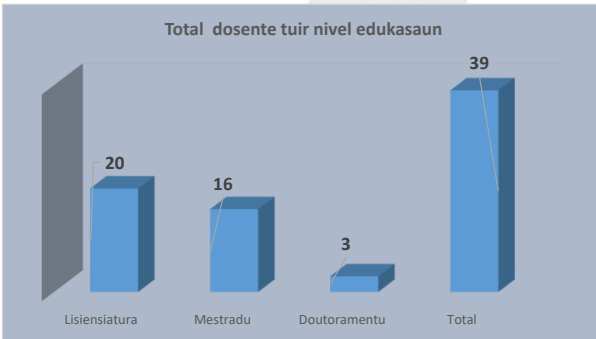

Resumu total estudante

2017	55	16%
2018	36	10%
2019	34	10%
2020	107	31%
2021	112	33%
Total	344	

Dados Docente Instituto Profissional de Canossa (IPDC)

Tinan Koleksaun 2021

ESTATUTU DOSENTE TUIR NIVEL ESTATUTUN NO EDUKASAUN

ESTATUTU	Lisensiatura			Mestradu			Doutoramentu			Total		
	Mane	Feto	Total	Mane	Feto	Total	Mane	Feto	Total	Mane	Feto	Total
Permanente	8	6	14	4	9	13	1	2	3	13	17	30
Tempu-Parsial	3	3	6	3	0	3	0	0	0	6	3	9
Kontratadu	0	0	0	0	0	0	0	0	0	0	0	0
Total Jeral	20			16			3			39		

Rezumu dados dosente tuir estatutu

Estatutu	Total	Presentazen
Permanente	30	77%
Tempu-Parsial	9	23%
Kontratadu	0	0%
Total Jeral	39	

Rezumu total dosente tuir nivel edukasaun

Lisiansiatura	20	51%
Mestradu	16	41%
Doutoramentu	3	8%
Total	39	