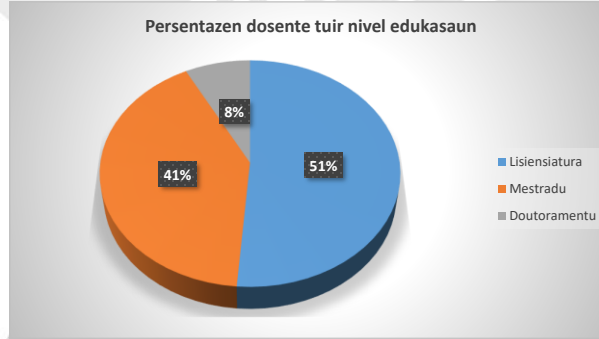

ESTATUTU	Lisensiatura			Mestradu			Doutoramentu			Total		
	Mane	Feto	Total	Mane	Feto	Total	Mane	Feto	Total	Mane	Feto	Total
Permanente	8	6	14	4	9	13	1	2	3	13	17	30
Tempu-Parsial	3	3	6	3	0	3	0	0	0	6	3	9
Kontratadu	0	0	0	0	0	0	0	0	0	0	0	0
Total Jeral	20			16			3			39		

Rezumu dados dosente tuir estatutu

Estatutu	Total	Presentazen
Permanente	30	77%
Tempu-Parsial	9	23%
Kontratadu	0	0%
Total Jeral	39	

Rezumu total dosente tuir nivel edukasaun

Lisiansiatura	20	51%
Mestradu	16	41%
Doutoramentu	3	8%
Total	39	