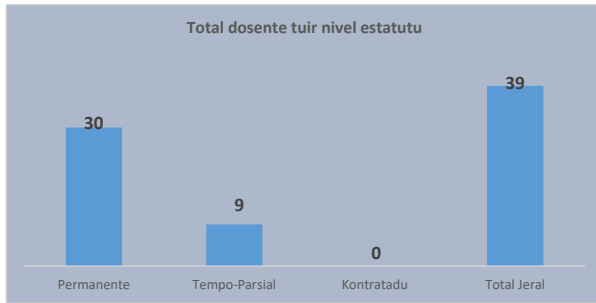

Rezumu dados dosente tuir estatutu

Estatutu	Total	Presentazen
Permanente	30	77%
Tempu-Parsial	9	23%
Kontratadu	0	0%
Total Jeral	39