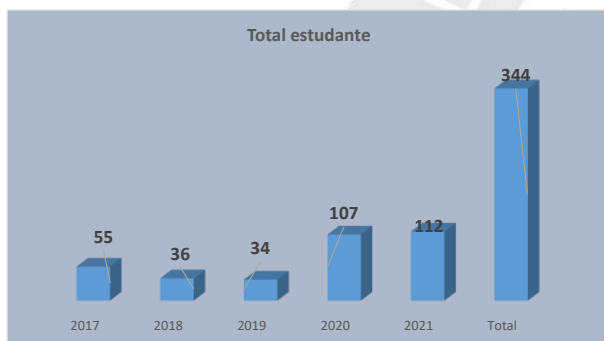

Dados Estudante Instituto Profissional de Canossa (IPDC), Tinan Akademiku 2017-2021

Tinan Koleksaun 2021

DADUS ESTUDANTES IPDC

DEPARTAMENTU	2017			2018			2019			2020			2021			TOTAL		Total Jeral
	Mane	Feto	Total	Mane	Feto	Total	Mane	Feto	Total	Mane	Feto	Total	Mane	Feto	Total	Mane	Feto	
Gestão Administrativa (GA)	1	22	23	0	6	6	3	13	16	12	29	41	11	38	49	27	108	135
Técnica de Computação e Informática (TCI)	28	4	32	23	7	30	16	2	18	47	9	56	34	20	54	148	42	190
Turismo: Hospitalidade e Culinária (THC)	0	0	0	0	0	0	0	0	0	4	6	10	2	7	9	6	13	19
Total Jeral	55			36			34			107			112			344		

Resumu total estudante

2017	55	16%
2018	36	10%
2019	34	10%
2020	107	31%
2021	112	33%
Total	344	

Dados Docente Instituto Profissional de Canossa (IPDC)

Tinan Koleksaun 2021

ESTATUTU DOSENTE TUIR NIVEL ESTATUTUN NO EDUKASAUN