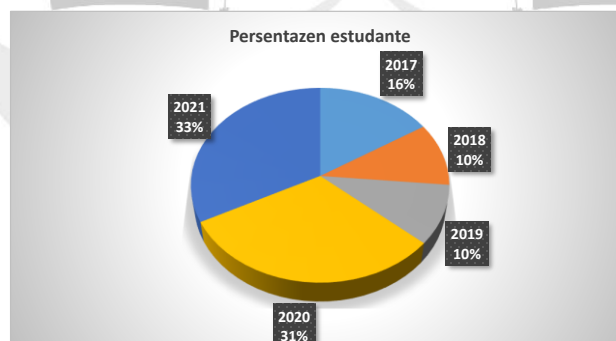

Dados Estudante Instituto Profissional de Canossa (IPDC), Tinan Akademiku 2017-2021

Tinan Koleksaun 2021

DADUS ESTUDANTES IPDC

DEPARTAMENTU	2017			2018			2019			2020			2021			TOTAL		Total Jeral
	Mane	Feto	Total	Mane	Feto	Total	Mane	Feto	Total	Mane	Feto	Total	Mane	Feto	Total	Mane	Feto	
Gestão Administrativa (GA)	1	22	23	0	6	6	3	13	16	12	29	41	11	38	49	27	108	135
Técnica de Computação e Informática (TCI)	28	4	32	23	7	30	16	2	18	47	9	56	34	20	54	148	42	190
Turismo: Hospitalidade e Culinária (THC)	0	0	0	0	0	0	0	0	0	4	6	10	2	7	9	6	13	19
Total Jeral	55			36			34			107			112			344		

Resumu total estudante

2017	55	16%
2018	36	10%
2019	34	10%
2020	107	31%
2021	112	33%
Total	344	

Dados Docente Instituto Profissional de Canossa (IPDC)

Tinan Koleksaun 2021

ESTATUTU DOSENTE TUIR NIVEL ESTATUTUN NO EDUKASAUN