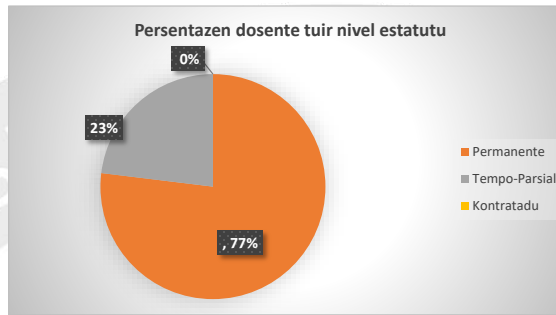

Rezumu dados dosente tuir estatutu

Estatutu	Total	Presentazen
Permanente	30	77%
Tempu-Parsial	9	23%
Kontratadu	0	0%
Total Jeral	39