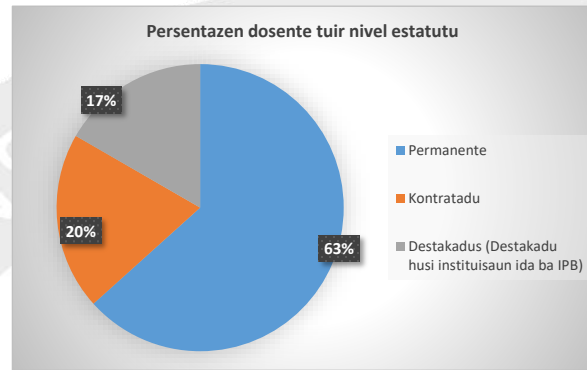

Total edukasaun		
Lisensiatura	17	57%
Mestradu	12	40%
Doutoramentu	1	3%
Total	30	

* Fonte: Instituto Politécnico de Betano (IPB)

MESCC