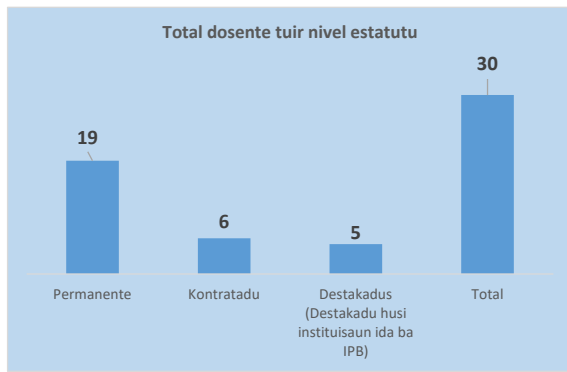

**Dadus Estudiante Instituto Politécnico de Betano (IPB), Tinan Akademiku 2017-2021**

**Tinan Koleksaun 2021**

**DADUS ESTUDANTES IPB**

DEPARTAMENTU	2017			2018			2019			2020			2021			Sub Total		Total
	Mane	Feto	Total	Mane	Feto	Total	Mane	Feto	Total	Mane	Feto	Total	Mane	Feto	Total	Mane	Feto	
Produção de animal KPA	0	0	0	25	23	48	26	25	51	24	18	42	30	35	65	105	101	206
<b>Total</b>																		
Construção Civil	0	0	0	29	6	35	43	8	51	25	10	35	42	19	61	139	43	182
<b>Total</b>						83			102			77			126	244	144	388

**Rezumu total estudante**

2017	0	0%
2018	83	21%
2019	102	26%
2020	77	20%
2021	126	32%
<b>Total</b>	<b>388</b>	

**Dadus Dosente Instituto Politécnico de Betano (IPB)**

**Tinan Koleksaun 2021**

**DADUS DOSENTE TUIR NIVEL ESTATUTU NO EDUKASAUN**

Nivel estatutu	Lisensiatura			Mestradu			Doutoramentu			Sub Total		Total
	Mane	Feto	Total	Mane	Feto	Total	Mane	Feto	Total	Mane	Feto	
Permanente	9	1	10	9	0	9	0	0	0	18	1	
Kontratadu	4	2	6	0	0	0	0	0	0	4	2	
Destakadus ( Destakadu husi instituisaun ida ba IPB)	1	0	1	3	0	3	1	0	1	5	0	
<b>Total</b>	14	3	17	12	0	12	1	0	1	27	3	

Total estatutu	
Permanente	19 63%
Kontratadu	6 20%
Destakadus (Destakadu husi instituisaun ida ba IPB)	5 17%
<b>Total</b>	<b>30</b>

Total edukasaun		
Lisensiatura	17	57%
Mestradu	12	40%
Doutoramentu	1	3%
<b>Total</b>	<b>30</b>	