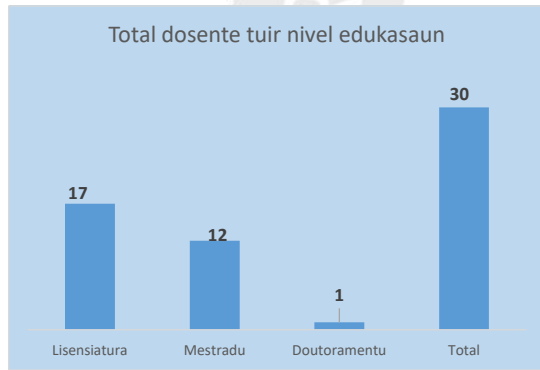

Total edukasaun		
Lisensiatura	17	57%
Mestradu	12	40%
Doutoramentu	1	3%
Total	30