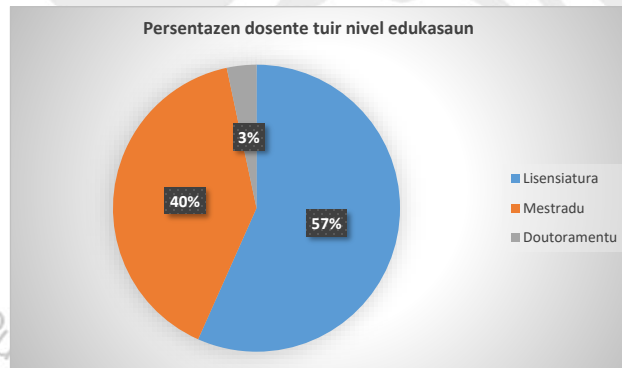

Total edukasaun		
Lisensiatura	17	57%
Mestradu	12	40%
Doutoramentu	1	3%
Total	30