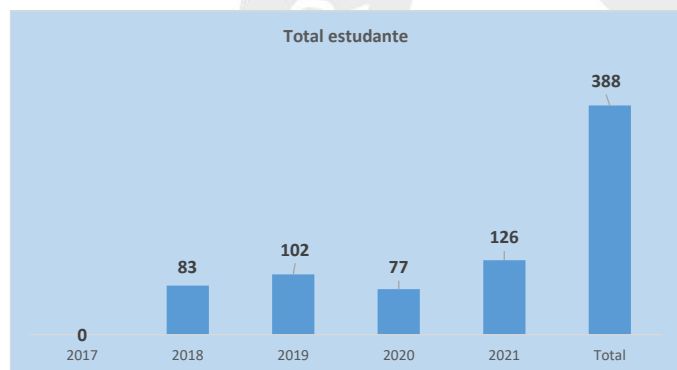

**Dadus Estudiante Instituto Politécnico de Betano (IPB), Tinan Akademiku 2017-2021**

**Tinan Koleksaun 2021**

**DADUS ESTUDANTES IPB**

DEPARTAMENTU	2017			2018			2019			2020			2021			Sub Total		Total
	Mane	Feto	Total	Mane	Feto	Total	Mane	Feto	Total	Mane	Feto	Total	Mane	Feto	Total	Mane	Feto	
Produção de animal KPA	0	0	0	25	23	48	26	25	51	24	18	42	30	35	65	105	101	206
<b>Total</b>																		
Construção Civil	0	0	0	29	6	35	43	8	51	25	10	35	42	19	61	139	43	182
<b>Total</b>						83			102			77			126	244	144	388

**Rezumu total estudante**

2017	0	0%
2018	83	21%
2019	102	26%
2020	77	20%
2021	126	32%
<b>Total</b>	<b>388</b>	

**Dadus Dosente Instituto Politécnico de Betano (IPB)**

**Tinan Koleksaun 2021**

**DADUS DOSENTE TUIR NIVEL ESTATUTU NO EDUKASAUN**