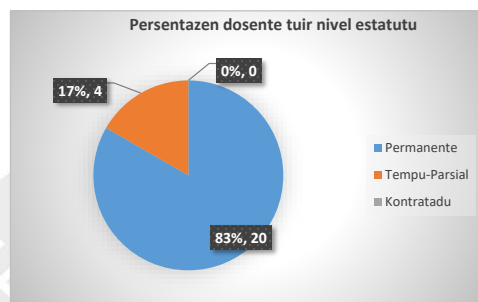

Dados Estudante Instituto Filosófico São Francisco de Sales (IFSFS), Tinan Akademiku 2017-2021

Tinan Koleksaun 2021

DADUS ESTUDANTES IFSFS

Fakuldade	Departamentu	2017			2018			2019			2020			2021			Total		Total
		Mane	Feto	Total	Mane	Feto	Total	Mane	Feto	Total	Mane	Feto	Total	Mane	Feto	Total	Mane	Feto	
Filosofia	Filosofia Social	0	0	0	24	0	24	21	0	21	24	4	28	37	1	38	106	5	111
	Pedagogia	0	0	0	0	0	0	0	0	0	2	0	2	2	1	3	4	1	5
Total Jeral				0			24			21			30			41			116

Rezumu estudante

2017	0	0%
2018	24	21%
2019	21	18%
2020	30	26%
2021	41	35%
Total	116	

Dados Docente Instituto Filosófico São Francisco de Sales (IFSFS)

Tinan Koleksaun 2021

DADUS DOSENTES

ESTATUTU DOSENTE TUIR NIVEL ESTATUTU NO EDUKASAUN														
No	Nivel Estatutu	Bacharelatu			Liseinsiatura			Mestradu			Doutoraamentu			Total
		Mane	Feto	Total	Mane	Feto	Total	Mane	Feto	Total	Mane	Feto	Total	
1	Permanente	7	0	7	4	0	4	6	0	6	3	0	3	24
2	Tempu-Parsial	0	0	0	0	0	0	4	0	4	0	0	0	
Total jeral				7			4			10			3	

Total dosente tuir nivel estatutu		
Permanente	20	83%
Tempu-Parsial	4	17%
Kontratadu	0	0%
Total	24	

Total dosente tuir nivel edukasaun		
Tinan Koleksaun 2021		
Bacharelatu	7	29%
Liseinsiatura	4	17%
Mestradu	10	42%
Doutoramentu	3	13%
Total	24	