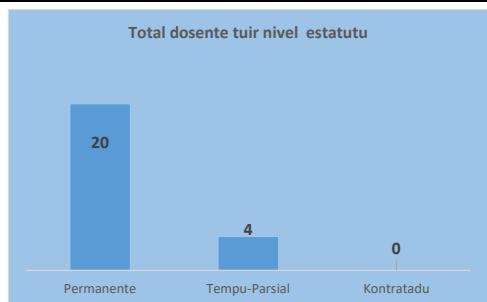

Rezumu estudante

2017	0	0%
2018	24	21%
2019	21	18%
2020	30	26%
2021	41	35%
Total	116	

Dados Docente Instituto Filosófico São Francisco de Sales (IFSFS)

Tinan Koleksaun 2021

DADUS DOSENTES

ESTATUTU DOSENTE TUIR NIVEL ESTATUTU NO EDUKASAUN														
No	Nivel Estatutu	Bacharelatu			Liseinsiatura			Mestradu			Doutoraamentu			Total
		Mane	Feto	Total	Mane	Feto	Total	Mane	Feto	Total	Mane	Feto	Total	
1	Permanente	7	0	7	4	0	4	6	0	6	3	0	3	24
2	Tempu-Parsial	0	0	0	0	0	0	4	0	4	0	0	0	
Total jeral				7			4			10			3	

Total dosente tuir nivel estatutu		
Permanente	20	83%
Tempu-Parsial	4	17%
Kontratadu	0	0%
Total	24	

Total dosente tuir nivel edukasaun		
Tinan Koleksaun 2021		
Bacharelatu	7	29%
Liseinsiatura	4	17%
Mestradu	10	42%
Doutoramentu	3	13%
Total	24	