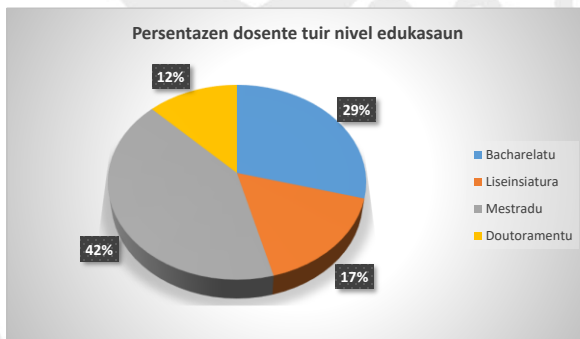

Dados Estudante Instituto Filosófico São Francisco de Sales (IFSFS), Tinan Akademiku 2017-2021

Tinan Koleksaun 2021

DADUS ESTUDANTES IFSFS

Fakuldade	Departamentu	2017			2018			2019			2020			2021			Total		Total
		Mane	Feto	Total	Mane	Feto	Total	Mane	Feto	Total	Mane	Feto	Total	Mane	Feto	Total	Mane	Feto	
Filosofia	Filosofia Social	0	0	0	24	0	24	21	0	21	24	4	28	37	1	38	106	5	111
	Pedagogia	0	0	0	0	0	0	0	0	0	2	0	2	2	1	3	4	1	5
Total Jeral				0			24			21			30			41			116

Rezumu estudante

2017	0	0%
2018	24	21%
2019	21	18%
2020	30	26%
2021	41	35%
Total	116	

Dados Docente Instituto Filosófico São Francisco de Sales (IFSFS)

Tinan Koleksaun 2021

DADUS DOSENTES

ESTATUTU DOSENTE TUIR NIVEL ESTATUTU NO EDUKASAUN														
No	Nivel Estatutu	Bacharelatu			Liseinsiatura			Mestradu			Doutoraamentu			Total
		Mane	Feto	Total	Mane	Feto	Total	Mane	Feto	Total	Mane	Feto	Total	
1	Permanente	7	0	7	4	0	4	6	0	6	3	0	3	24
2	Tempu-Parsial	0	0	0	0	0	0	4	0	4	0	0	0	
Total jeral				7			4			10			3	

Total dosente tuir nivel estatutu		
Permanente	20	83%
Tempu-Parsial	4	17%
Kontratadu	0	0%
Total	24	

Total dosente tuir nivel edukasaun		
Tinan Koleksaun 2021		
Bacharelatu	7	29%
Liseinsiatura	4	17%
Mestradu	10	42%
Doutoramentu	3	13%
Total	24	