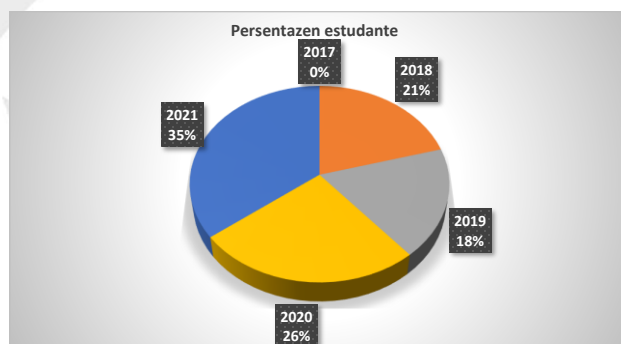

Dados Estudante Instituto Filosófico São Francisco de Sales (IFSFS), Tinan Akademiku 2017-2021

Tinan Koleksaun 2021

DADUS ESTUDANTES IFSFS

Fakuldade	Departamentu	2017			2018			2019			2020			2021			Total		Total
		Mane	Feto	Total	Mane	Feto	Total	Mane	Feto	Total	Mane	Feto	Total	Mane	Feto	Total	Mane	Feto	
Filosofia	Filosofia Social	0	0	0	24	0	24	21	0	21	24	4	28	37	1	38	106	5	111
	Pedagogia	0	0	0	0	0	0	0	0	0	2	0	2	2	1	3	4	1	5
Total Jeral				0			24			21			30			41			116

Rezumu estudante

2017	0	0%
2018	24	21%
2019	21	18%
2020	30	26%
2021	41	35%
Total	116	

Dados Docente Instituto Filosófico São Francisco de Sales (IFSFS)

Tinan Koleksaun 2021

DADUS DOSENTES

ESTATUTU DOSENTE TUIR NIVEL ESTATUTU NO EDUKASAUN														
No	Nivel Estatutu	Bacharelatu			Liseinsiatura			Mestradu			Doutoraamentu			Total
		Mane	Feto	Total	Mane	Feto	Total	Mane	Feto	Total	Mane	Feto	Total	
1	Permanente	7	0	7	4	0	4	6	0	6	3	0	3	24
2	Tempu-Parsial	0	0	0	0	0	0	4	0	4	0	0	0	
Total jeral				7			4			10			3	