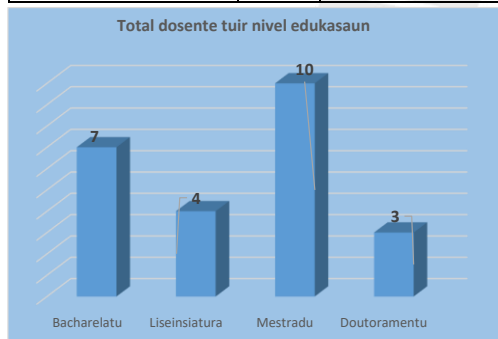

Dados Estudante Instituto Filosófico São Francisco de Sales (IFSFS), Tinan Akademiku 2017-2021

Tinan Koleksaun 2021

DADUS ESTUDANTES IFSFS

Fakuldade	Departamentu	2017			2018			2019			2020			2021			Total		Total
		Mane	Feto	Total	Mane	Feto	Total	Mane	Feto	Total	Mane	Feto	Total	Mane	Feto	Total	Mane	Feto	
Filosofia	Filosofia Social	0	0	0	24	0	24	21	0	21	24	4	28	37	1	38	106	5	111
	Pedagogia	0	0	0	0	0	0	0	0	0	2	0	2	2	1	3	4	1	5
Total Jeral				0			24			21			30			41			116

Rezumu estudante

2017	0	0%
2018	24	21%
2019	21	18%
2020	30	26%
2021	41	35%
Total	116	

Dados Docente Instituto Filosófico São Francisco de Sales (IFSFS)

Tinan Koleksaun 2021

DADUS DOSENTES

ESTATUTU DOSENTE TUIR NIVEL ESTATUTU NO EDUKASAUN														
No	Nivel Estatutu	Bacharelatu			Liseinsiatura			Mestradu			Doutoraamentu			Total
		Mane	Feto	Total	Mane	Feto	Total	Mane	Feto	Total	Mane	Feto	Total	
1	Permanente	7	0	7	4	0	4	6	0	6	3	0	3	24
2	Tempu-Parsial	0	0	0	0	0	0	4	0	4	0	0	0	
Total jeral				7			4			10			3	

Total dosente tuir nivel estatutu		
Permanente	20	83%
Tempu-Parsial	4	17%
Kontratadu	0	0%
Total	24	

Total dosente tuir nivel edukasaun		
Tinan Koleksaun 2021		
Bacharelatu	7	29%
Liseinsiatura	4	17%
Mestradu	10	42%
Doutoramentu	3	13%
Total	24	