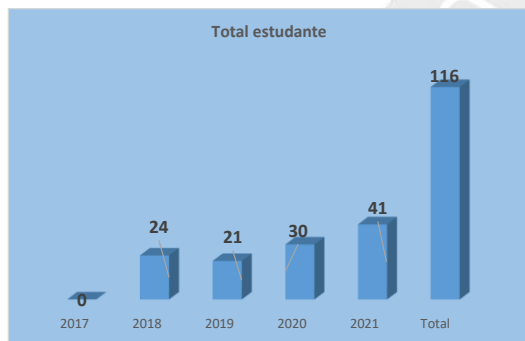

Dados Estudante Instituto Filosófico São Francisco de Sales (IFSFS), Tinan Akademiku 2017-2021

Tinan Koleksaun 2021

DADUS ESTUDANTES IFSFS

Fakuldade	Departamentu	2017			2018			2019			2020			2021			Total		Total
		Mane	Feto	Total	Mane	Feto	Total	Mane	Feto	Total	Mane	Feto	Total	Mane	Feto	Total	Mane	Feto	
Filosofia	Filosofia Social	0	0	0	24	0	24	21	0	21	24	4	28	37	1	38	106	5	111
	Pedagogia	0	0	0	0	0	0	0	0	0	2	0	2	2	1	3	4	1	5
Total Jeral				0			24			21			30			41			116

Rezumu estudante

2017	0	0%
2018	24	21%
2019	21	18%
2020	30	26%
2021	41	35%
Total	116	

Dados Docente Instituto Filosófico São Francisco de Sales (IFSFS)

Tinan Koleksaun 2021

DADUS DOSENTES

ESTATUTU DOSENTE TUIR NIVEL ESTATUTU NO EDUKASAUN														
No	Nivel Estatutu	Bacharelatu			Liseinsiatura			Mestradu			Doutoraamentu			Total
		Mane	Feto	Total	Mane	Feto	Total	Mane	Feto	Total	Mane	Feto	Total	
1	Permanente	7	0	7	4	0	4	6	0	6	3	0	3	24
2	Tempu-Parsial	0	0	0	0	0	0	4	0	4	0	0	0	
Total jeral				7			4			10			3	