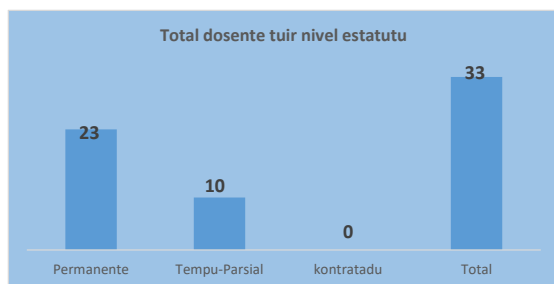

Rezumu total dosente tuir nivel estatutu		
Permanente	23	70%
Tempu-Parsial	10	30%
kontratadu	0	0%
Total	33	

Rezumu total dosente tuir nivel edukasaun		
Bacharelatu	3	9%
Lisensiatura	13	39%
Mestradu	16	48%
Doutoramentu	1	3%
Total	33	