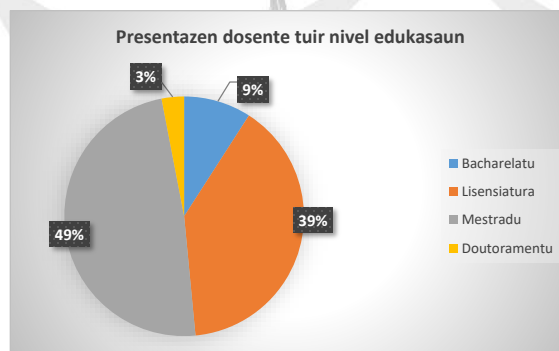

Rezumu total dosente tuir nivel estatutu		
Permanente	23	70%
Tempu-Parsial	10	30%
kontratadu	0	0%
Total	33	

Rezumu total dosente tuir nivel edukasaun		
Bacharelatu	3	9%
Lisensiatura	13	39%
Mestradu	16	48%
Doutoramentu	1	3%
Total	33	