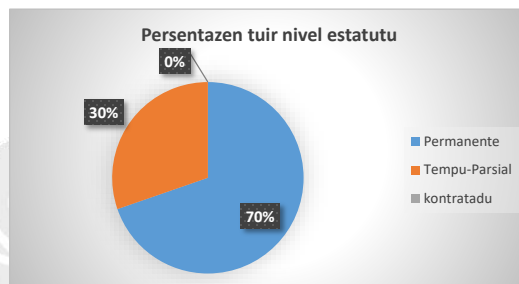

Rezumu total dosente tuir nivel estatutu		
Permanente	23	70%
Tempu-Parsial	10	30%
kontratadu	0	0%
Total	33	

Rezumu total dosente tuir nivel edukasaun		
Bacharelatu	3	9%
Lisensiatura	13	39%
Mestradu	16	48%
Doutoramentu	1	3%
Total	33	