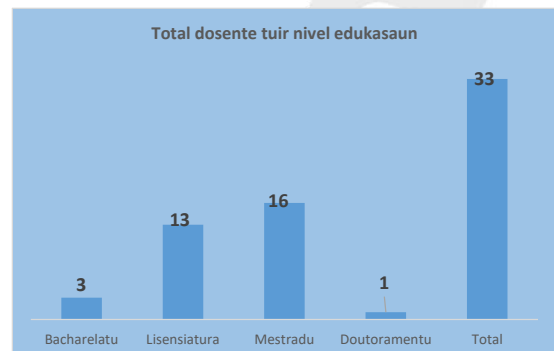

Rezumu total dosente tuir nivel estatutu		
Permanente	23	70%
Tempu-Parsial	10	30%
kontratadu	0	0%
Total	33	

Rezumu total dosente tuir nivel edukasaun		
Bacharelatu	3	9%
Lisensiatura	13	39%
Mestradu	16	48%
Doutoramentu	1	3%
Total	33	