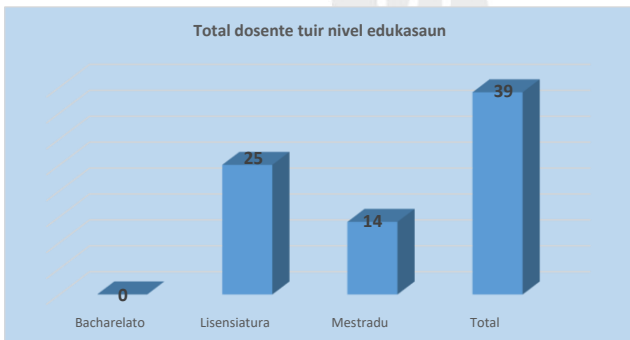

DADUS ESTUDANTE ISC POLO MUNISIPIU BAUCAU

FAKULDADE	DEPARTAMENTU	TINAN															GRAND TOTAL	
		2017			2018			2019			2020			2021			MANE	FETO
		Mane	Feto	Total	Mane	Feto	Total	Mane	Feto	Total	Mane	Feto	Total	Mane	Feto	Total		
CIÊNCIA DA EDUCAÇÃO	ECONOMIA E CONTABILIDADE	10	10	20	9	12	21	3	4	7	0	0	0	4	3	7	26	29
	LÍNGUA INGLESA	12	8	20	4	10	14	1	4	5	0	0	0	3	9	12	20	31
	LÍNGUA PORTUGUESA	9	11	20	10	10	20	10	11	21	5	12	17	3	21	24	37	65
	SOCIOLOGIA	0	0	0	0	0	0	0	0	0	0	0	0	0	0	0	0	0
CIÊNCIA DE SAÚDE	ENFERMAGEM	0	0	0	0	0	0	25	73	98	4	10	14	13	29	42	42	112
	PARTEIRA	0	0	0	0	0	0	0	29	29	0	8	8	0	13	13	0	50
TOTAL		31	29	60	23	32	55	39	121	160	9	30	39	23	75	98	125	287
TOTAL GERAL		412																

Rezumu total estudante		
2017	60	15%
2018	55	13%
2019	160	39%
2020	39	9%
2021	98	24%
Total	412	

DADUS DOSENTE TUIR NIVEL ESTATUTU NO EDUKASAUN

Nivel estatutu	Bacharelatu			Lisensiatura			Mestradu			Grand Total		
	Mane	Feto	Total	Mane	Feto	Total	Mane	Feto	Total	Mane	Feto	Total
Permanente	0	0	0	7	8	15	4	0	4	11	8	19
Tempu-parsial	0	0	0	2	2	4	6	0	6	8	2	10
Integral (kontratadu full-time)	0	0	0	6	0	6	4	0	4	10	0	10
Sub Total			0			25			14	29	10	39

* Fonte: Instituto Superior de Cristal (ISC)-Polo Municipiup Baucau

DADUS ESTUDANTE ISC POLO MUNISIPIU MANUFAHI

FAKULDADE	DEPARTAMENTU	TINAN															GRAND TOTAL	
		2017			2018			2019			2020			2021			MANE	FETO
		Mane	Feto	Total	Mane	Feto	Total	Mane	Feto	Total	Mane	Feto	Total	Mane	Feto	Total		
CIÊNCIA DA EDUCAÇÃO	Economia e contabilidade	5	2	7	0	0	0	1	3	4	0	0	0	0	0	0	6	5
	Lingua Inglesa	3	4	7	2	4	6	0	0	0	5	8	13	3	4	7	13	20
	Sociologia	0	0	0	4	9	13	12	7	19	1	2	3	8	6	14	25	24
	Psicologia	0	0	0	0	0	0	1	3	4	0	0	0	0	0	0	1	3
TOTAL		8	6	14	6	13	19	14	13	27	6	10	16	11	10	21	45	52
TOTAL GERAL		97																