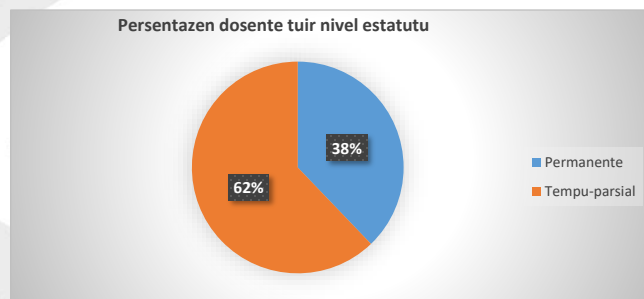

Rezumu total estudante

2017	0	0%
2018	0	0%
2019	34	23%
2020	13	9%
2021	101	68%
Total	148	

A Qualidade na Formação é o Futuro da Nação!

MESCC

Rezumu total dosente tuir nivel estatutu no edukasaun									
Nivel estatutu	Lisensiatura			Mestradu			TOTAL		
	Mane	Feto	Total	Mane	Feto	Total	Mane	Feto	Total
Permanente	6	6	12	2	0	2	8	6	14
Tempu-parsial	7	6	13	8	2	10	15	8	23
Sub Total			25			12			37

Rezumu total dosente tuir nivel estatutu		
Permanente	14	38%
Tempu-parsial	23	62%
Total	37	

Rezumu total dosente nivel edukasaun		
Lisensiatura	25	68%
Mestradu	12	32%
Total	37	

Dados estudante Instituto Superior de Cristal (ISC)-Polo Munisipiu Baucau, Tinan Akademiku 2017-2021
Tinan Koleksaun 2021