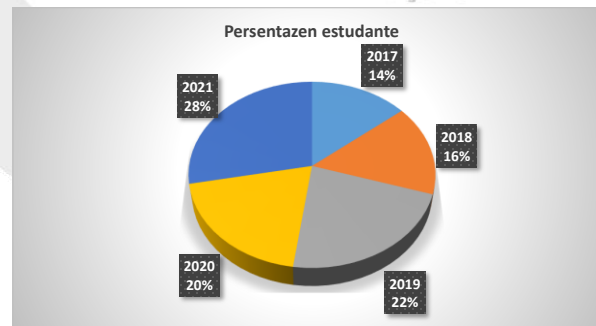

DADUS ESTUDANTE ISC MUNISIPIU DILI (CENTRAL)

FAKULDADE	DEPARTAMENTU	TINAN															Sub Total		Total
		2017			2018			2019			2020			2021			MANE	FETO	
		Mane	Feto	Total	Mane	Feto	Total	Mane	Feto	Total	Mane	Feto	Total	Mane	Feto	Total			
CIÊNCIA DA EDUCAÇÃO	Matematika	13	6	19	8	1	9	16	2	18	4	6	10	5	8	13	46	23	
	Física	15	4	19	4	3	7	5	2	7	4	3	7	6	4	10	34	16	
	Química	7	13	20	6	4	10	1	1	2	0	1	1	2	10	12	16	29	
	Economia e Contabilidade	17	20	37	7	14	21	10	10	20	4	9	13	12	11	23	50	64	
	Língua Inglesa	13	15	28	17	24	41	20	24	44	21	37	58	29	34	63	100	134	
	Língua Portuguesa	15	30	45	14	39	53	16	35	51	18	45	63	29	46	75	92	195	
	Sociologia	28	19	47	13	17	30	18	8	26	5	9	14	3	7	10	67	60	
	Psicologia	23	12	35	5	5	10	1	0	1	4	1	5	5	3	8	38	21	
	Biologia	13	14	27	5	9	14	4	12	16	5	21	26	8	21	29	35	77	
	Cooperativa	0	0	0	0	1	1	0	0	0	0	0	0	0	0	0	0	0	1
Informática	20	7	27	9	6	15	31	10	41	20	10	30	28	13	41	108	46		
CIÊNCIA DE SAÚDE	Enfermagem	34	52	86	56	153	209	83	145	228	80	187	267	112	260	372	365	797	
	Parteira	0	28	28	0	48	48	0	89	89	0	64	64	0	114	114	0	343	
PROGRAMA DE MESTRADO	Especialidade em Gestão da Educação	0	0	0	0	0	0	52	19	71	11	7	18	33	10	43	96	36	
	Especialidade em tecnologia da Educação	0	0	0	0	0	0	37	14	51	4	5	9	15	5	20	56	24	
TOTAL		198	220	418	144	324	468	294	371	665	180	405	585	287	546	833	1103	1866	
TOTAL GEARL																			2969

Rezumu total estudante		
2017	418	14%
2018	468	16%
2019	665	22%
2020	585	20%
2021	833	28%
Total	2969