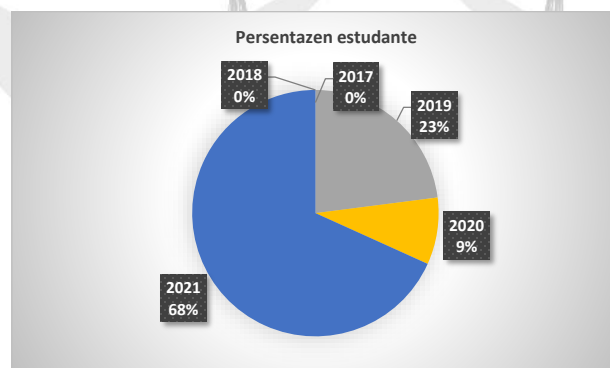

DADUS ESTUDANTE ISC POLO MUNISIPIU AILEU

FAKULDADE	DEPARTAMENTU	TINAN															GRAND TOTAL	
		2017			2018			2019			2020			2021			MANE	FETO
		Mane	Feto	Total	Mane	Feto	Total	Mane	Feto	Total	Mane	Feto	Total	Mane	Feto	Total		
CIÊNCIA DA EDUCAÇÃO	ECONOMIA E CONTABILIDADE	0	0	0	0	0	0	1	6	7	0	0	0	12	4	16	13	10
	LÍNGUA PORTUGUESA	0	0	0	0	0	0	0	0	0	1	2	3	7	11	18	8	13
	SOCIOLOGIA	0	0	0	0	0	0	5	0	5	0	0	0	0	0	0	5	0
CIÊNCIA DE SAÚDE	LÍNGUA PORTUGUESA	0	0	0	0	0	0	0	0	0	0	0	0	14	5	19	14	5
	ENFERMAGEM	0	0	0	0	0	0	10	12	22	3	7	10	18	30	48	31	49
	PARTEIRA	0	0	0	0	0	0	0	0	0	0	0	0	0	0	0	0	0
TOTAL		0	0	0	0	0	0	16	18	34	4	9	13	51	50	101	71	77
TOTAL GERAL		148																

Rezumu total estudante

2017	0	0%
2018	0	0%
2019	34	23%
2020	13	9%
2021	101	68%
Total	148	

A Qualidade na Formação é o Futuro da Nação!

MESCC