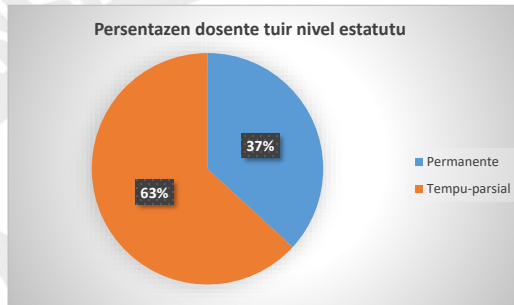

Nivel Estatutu	Lisensiatura			Mestradu			Total		Total
	Mane	Feto	Total	Mane	Feto	Total	Mane	Feto	
Permanente	3	3	6	1	0	1	4	3	19
Tempu-parsial	5	1	6	6	0	6	11	1	
Total			12			7	15	4	

Rezumu dosente tuir nivel estatutu		
Permanente	7	37%
Tempu-parsial	12	63%
Total	19	

Rezumu Total dosente tuir nivel edukasaun		
Bacharelato	0	0%
Lisensiatura	12	63%
Mestradu	7	37%
Total	19