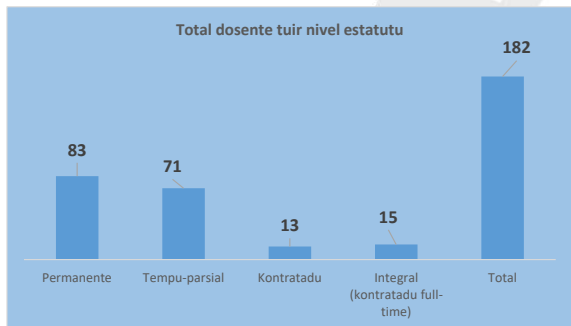

Rezumu total estudante		
2017	418	14%
2018	468	16%
2019	665	22%
2020	585	20%
2021	833	28%
Total	2969	

Dados Docente Instituto Superior de Cristal (ISC) Munisipiu Díli (CENTRAL)

Tinan Koleksaun 2021

Tinan Koleksaun 2021	ESTATUTU DOSENTE TUIR NIVEL ESTATUTU NO EDUKASAUN														
	Bacharelatu			Lisensiatura			Mestradu			Doutoramentu			Total		
	Mane	Feto	Total	Mane	Feto	Total	Mane	Feto	Total	Mane	Feto	Total	Mane	Feto	Total
Permanente	0	1	1	21	24	45	7	13	20	13	4	17	41	42	83
Tempu-parsial	1	0	1	20	10	30	9	18	27	11	2	13	41	30	71
kontratadu	0	0	0	3	0	3	4	0	4	5	1	6	12	1	13
integral	0	0	0	3	1	4	11	0	11	0	0	0	14	1	15
Total			2			82			62			36			182

Rezumu total dosente tuir nivel estatutu		
Permanente	83	46%
Tempu-parsial	71	39%
Kontratadu	13	7%
Integral (kontratadu full-time)	15	8%
Total	182	

Rezumu Total dosente tuir nivel edukasaun		
Bacharelatu	2	1%
liseinsiatura	82	45%
Mestradu	62	34%
Doutoramentu	36	20%
Total	182	

Rezumu total estudante

2017	0	0%
2018	0	0%
2019	34	23%
2020	13	9%
2021	101	68%
Total	148	

A Qualidade na Formação é o Futuro da Nação!

MESCC

Rezumu total dosente tuir nivel estatutu no edukasaun									
Nivel estatutu	Lisensiatura			Mestradu			TOTAL		
	Mane	Feto	Total	Mane	Feto	Total	Mane	Feto	Total
Permanente	6	6	12	2	0	2	8	6	14
Tempu-parsial	7	6	13	8	2	10	15	8	23
Sub Total			25			12			37