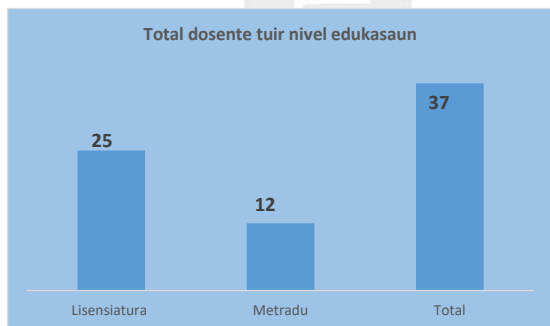

Rezumu total estudante

2017	0	0%
2018	0	0%
2019	34	23%
2020	13	9%
2021	101	68%
Total	148	

A Qualidade na Formação é o Futuro da Nação!

MESCC

Rezumu total dosente tuir nivel estatutu no edukasaun									
Nivel estatutu	Lisensiatura			Mestradu			TOTAL		
	Mane	Feto	Total	Mane	Feto	Total	Mane	Feto	Total
Permanente	6	6	12	2	0	2	8	6	14
Tempu-parsial	7	6	13	8	2	10	15	8	23
Sub Total			25			12			37

Rezumu total dosente tuir nivel estatutu		
Permanente	14	38%
Tempu-parsial	23	62%
Total	37	

Rezumu total dosente nivel edukasaun		
Lisensiatura	25	68%
Mestradu	12	32%
Total	37	

Dados estudante Instituto Superior de Cristal (ISC)-Polo Munisipiu Baucau, Tinan Akademiku 2017-2021
Tinan Koleksaun 2021