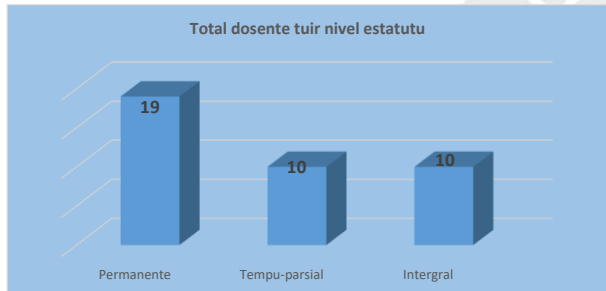

DADUS ESTUDANTE ISC POLO MUNISIPIU BAUCAU

FAKULDADE	DEPARTAMENTU	TINAN															GRAND TOTAL	
		2017			2018			2019			2020			2021			MANE	FETO
		Mane	Feto	Total	Mane	Feto	Total	Mane	Feto	Total	Mane	Feto	Total	Mane	Feto	Total		
CIÊNCIA DA EDUCAÇÃO	ECONOMIA E CONTABILIDADE	10	10	20	9	12	21	3	4	7	0	0	0	4	3	7	26	29
	LÍNGUA INGLESA	12	8	20	4	10	14	1	4	5	0	0	0	3	9	12	20	31
	LÍNGUA PORTUGUESA	9	11	20	10	10	20	10	11	21	5	12	17	3	21	24	37	65
	SOCIOLOGIA	0	0	0	0	0	0	0	0	0	0	0	0	0	0	0	0	0
CIÊNCIA DE SAÚDE	ENFERMAGEM	0	0	0	0	0	0	25	73	98	4	10	14	13	29	42	42	112
	PARTEIRA	0	0	0	0	0	0	0	29	29	0	8	8	0	13	13	0	50
TOTAL		31	29	60	23	32	55	39	121	160	9	30	39	23	75	98	125	287
TOTAL GERAL		412																

Rezumu total estudante		
2017	60	15%
2018	55	13%
2019	160	39%
2020	39	9%
2021	98	24%
Total	412	

DADUS DOSENTE TUIR NIVEL ESTATUTU NO EDUKASAUN

Nivel estatutu	Bacharelatu			Lisensiatura			Mestradu			Grand Total		
	Mane	Feto	Total	Mane	Feto	Total	Mane	Feto	Total	Mane	Feto	Total
Permanente	0	0	0	7	8	15	4	0	4	11	8	19
Tempu-parsial	0	0	0	2	2	4	6	0	6	8	2	10
Integral (kontratadu full-time)	0	0	0	6	0	6	4	0	4	10	0	10
Sub Total			0			25			14	29	10	39

Rezumu total dosente tuir nivel estatutu

Permanente	19	49%
Tempu-parsial	10	26%
Integral (kontratadu full-time)	10	26%
Total	39	

Rezumu nivel edukasaun

Bacharelatu	0	0%
Lisensiatura	25	64%
Mestradu	14	36%
Total	39	