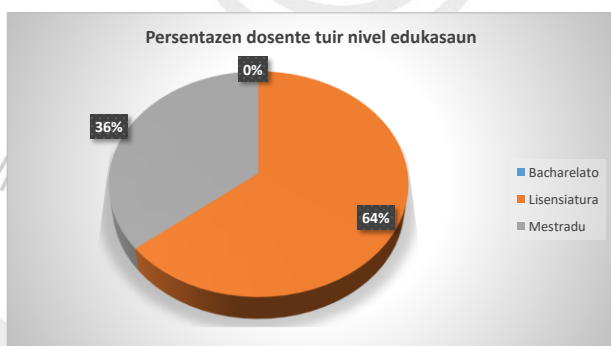

Rezumu nivel edukasaun

Bacharelatu	0	0%
Lisensiatura	25	64%
Mestradu	14	36%
Total	39	

* Fonte: Instituto Superior de Cristal (ISC)-Polo Municipiup Baucau