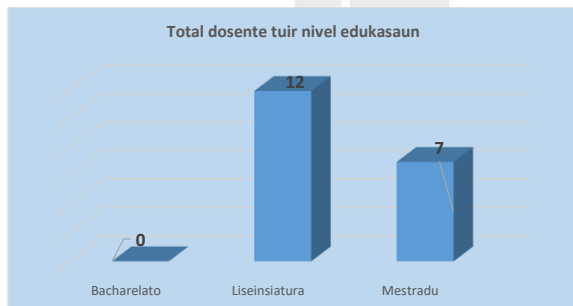

* Fonte: Instituto Superior de Cristal (ISC)-Polo Municipiup Baucau

DADUS ESTUDANTE ISC POLO MUNISIPIU MANUFAHI

FAKULDADE	DEPARTAMENTU	TINAN															GRAND TOTAL	
		2017			2018			2019			2020			2021			MANE	FETO
		Mane	Feto	Total	Mane	Feto	Total	Mane	Feto	Total	Mane	Feto	Total	Mane	Feto	Total		
CIÊNCIA DA EDUCAÇÃO	Economia e contabilidade	5	2	7	0	0	0	1	3	4	0	0	0	0	0	0	6	5
	Lingua Inglesa	3	4	7	2	4	6	0	0	0	5	8	13	3	4	7	13	20
	Sociologia	0	0	0	4	9	13	12	7	19	1	2	3	8	6	14	25	24
	Psicologia	0	0	0	0	0	0	1	3	4	0	0	0	0	0	0	1	3
TOTAL		8	6	14	6	13	19	14	13	27	6	10	16	11	10	21	45	52
TOTAL GERAL		97																

Rezumu total estudante		
2017	14	14%
2018	19	20%
2019	27	28%
2020	16	16%
2021	21	22%
Total	97	

Nivel Estatutu	Lisensiatura			Mestradu			Total		Total
	Mane	Feto	Total	Mane	Feto	Total	Mane	Feto	
Permanente	3	3	6	1	0	1	4	3	19
Tempu-parsial	5	1	6	6	0	6	11	1	
Total			12			7	15	4	

Rezumu dosente tuir nivel estatutu		
Permanente	7	37%
Tempu-parsial	12	63%
Total	19	

Rezumu Total dosente tuir nivel edukasaun		
Bacharelato	0	0%
Lisensiatura	12	63%
Mestradu	7	37%
Total	19	

* Fonte: Instituto Superior de Cristal (ISC)-Polo Municipiu Manufahi