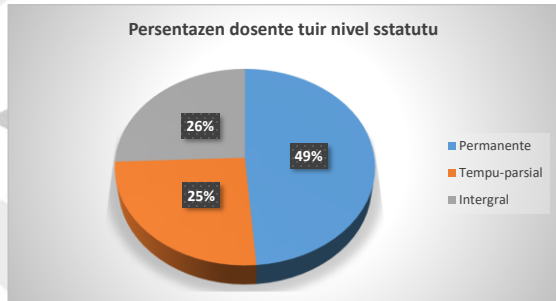

DADUS DOSENTE TUIR NIVEL ESTATUTU NO EDUKASAUN

Nivel estatutu	Bacharelatu			Lisensiatura			Mestradu			Grand Total		
	Mane	Feto	Total	Mane	Feto	Total	Mane	Feto	Total	Mane	Feto	Total
Permanente	0	0	0	7	8	15	4	0	4	11	8	19
Tempu-parsial	0	0	0	2	2	4	6	0	6	8	2	10
Integral (kontratadu full-time)	0	0	0	6	0	6	4	0	4	10	0	10
Sub Total			0			25			14	29	10	39

Rezumu total dosente tuir nivel estatutu

Permanente	19	49%
Tempu-parsial	10	26%
Integral (kontratadu full-time)	10	26%
Total	39