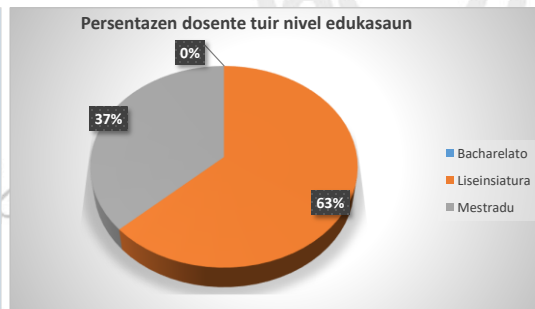

* Fonte: Instituto Superior de Cristal (ISC)-Polo Municipiu Manufahi