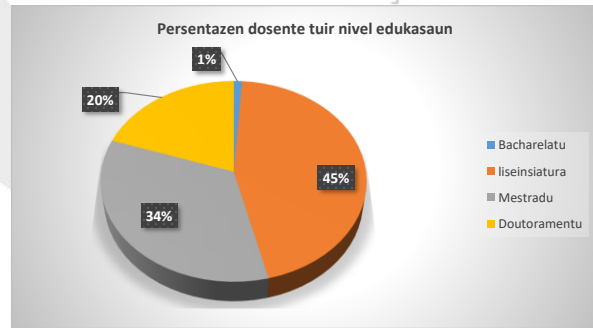

Rezumu total estudante		
2017	418	14%
2018	468	16%
2019	665	22%
2020	585	20%
2021	833	28%
Total	2969	

Dados Docente Instituto Superior de Cristal (ISC) Munisipiu Díli (CENTRAL)

Tinan Koleksaun 2021

Tinan Koleksaun 2021	ESTATUTU DOSENTE TUIR NIVEL ESTATUTU NO EDUKASAUN														
	Bacharelatu			Lisensiatura			Mestradu			Doutoramentu			Total		
	Mane	Feto	Total	Mane	Feto	Total	Mane	Feto	Total	Mane	Feto	Total	Mane	Feto	Total
Permanente	0	1	1	21	24	45	7	13	20	13	4	17	41	42	83
Tempu-parsial	1	0	1	20	10	30	9	18	27	11	2	13	41	30	71
kontratadu	0	0	0	3	0	3	4	0	4	5	1	6	12	1	13
integral	0	0	0	3	1	4	11	0	11	0	0	0	14	1	15
Total			2			82			62			36			182

Rezumu total dosente tuir nivel estatutu		
Permanente	83	46%
Tempu-parsial	71	39%
Kontratadu	13	7%
Integral (kontratadu full-time)	15	8%
Total	182	

Rezumu Total dosente tuir nivel edukasaun		
Bacharelatu	2	1%
liseinsiatura	82	45%
Mestradu	62	34%
Doutoramentu	36	20%
Total	182	