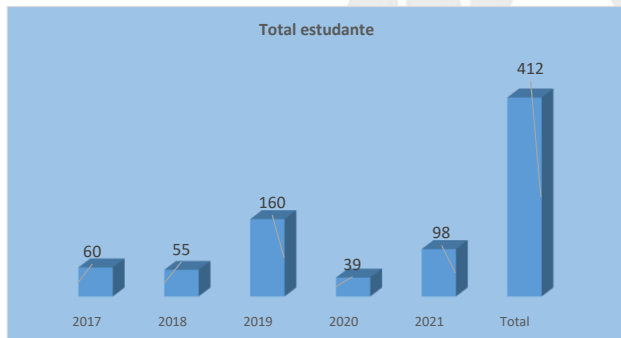

Dados estudante Instituto Superior de Cristal (ISC)-Polo Munisipiu Baucau, Tinan Akademiku 2017-2021
Tinan Koleksaun 2021

DADUS ESTUDANTE ISC POLO MUNISIPIU BAUCAU

FAKULDADE	DEPARTAMENTU	TINAN															GRAND TOTAL	
		2017			2018			2019			2020			2021			MANE	FETO
		Mane	Feto	Total	Mane	Feto	Total	Mane	Feto	Total	Mane	Feto	Total	Mane	Feto	Total		
CIÊNCIA DA EDUCAÇÃO	ECONOMIA E CONTABILIDADE	10	10	20	9	12	21	3	4	7	0	0	0	4	3	7	26	29
	LÍNGUA INGLESA	12	8	20	4	10	14	1	4	5	0	0	0	3	9	12	20	31
	LÍNGUA PORTUGUESA	9	11	20	10	10	20	10	11	21	5	12	17	3	21	24	37	65
	SOCIOLOGIA	0	0	0	0	0	0	0	0	0	0	0	0	0	0	0	0	0
CIÊNCIA DE SAÚDE	ENFERMAGEM	0	0	0	0	0	0	25	73	98	4	10	14	13	29	42	42	112
	PARTEIRA	0	0	0	0	0	0	0	29	29	0	8	8	0	13	13	0	50
TOTAL		31	29	60	23	32	55	39	121	160	9	30	39	23	75	98	125	287
TOTAL GERAL		412																

Rezumu total estudante		
2017	60	15%
2018	55	13%
2019	160	39%
2020	39	9%
2021	98	24%
Total	412