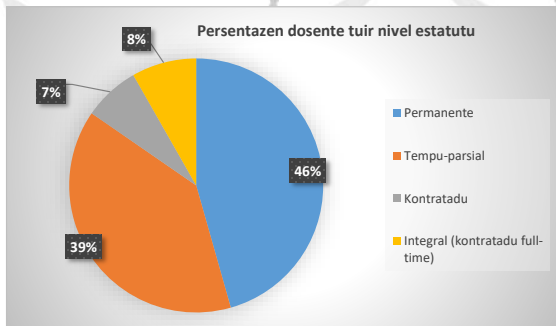

Rezumu total estudante		
2017	418	14%
2018	468	16%
2019	665	22%
2020	585	20%
2021	833	28%
Total	2969	

Dados Docente Instituto Superior de Cristal (ISC) Munisipiu Díli (CENTRAL)

Tinan Koleksaun 2021

Tinan Koleksaun 2021	ESTATUTU DOSENTE TUIR NIVEL ESTATUTU NO EDUKASAUN														
	Bacharelatu			Lisensiatura			Mestradu			Doutoramentu			Total		
	Mane	Feto	Total	Mane	Feto	Total	Mane	Feto	Total	Mane	Feto	Total	Mane	Feto	Total
Permanente	0	1	1	21	24	45	7	13	20	13	4	17	41	42	83
Tempu-parsial	1	0	1	20	10	30	9	18	27	11	2	13	41	30	71
kontratadu	0	0	0	3	0	3	4	0	4	5	1	6	12	1	13
integral	0	0	0	3	1	4	11	0	11	0	0	0	14	1	15
Total			2			82			62			36			182

Rezumu total dosente tuir nivel estatutu		
Permanente	83	46%
Tempu-parsial	71	39%
Kontratadu	13	7%
Integral (kontratadu full-time)	15	8%
Total	182	

Rezumu Total dosente tuir nivel edukasaun		
Bacharelatu	2	1%
liseinsiatura	82	45%
Mestradu	62	34%
Doutoramentu	36	20%
Total	182	