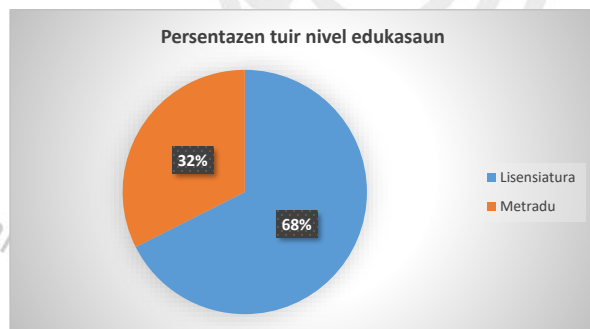

Rezumu total dosente nivel edukasaun		
Lisensiatura	25	68%
Mestradu	12	32%
Total	37