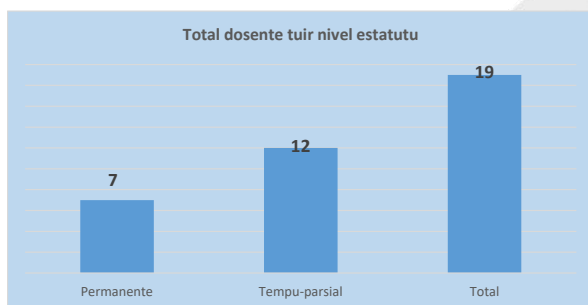

Nivel Estatutu	Lisensiatura			Mestradu			Total		Total
	Mane	Feto	Total	Mane	Feto	Total	Mane	Feto	
Permanente	3	3	6	1	0	1	4	3	19
Tempu-parsial	5	1	6	6	0	6	11	1	
Total			12			7	15	4	

Rezumu dosente tuir nivel estatutu		
Permanente	7	37%
Tempu-parsial	12	63%
Total	19	

Rezumu Total dosente tuir nivel edukasaun		
Bacharelato	0	0%
Lisensiatura	12	63%
Mestradu	7	37%
Total	19