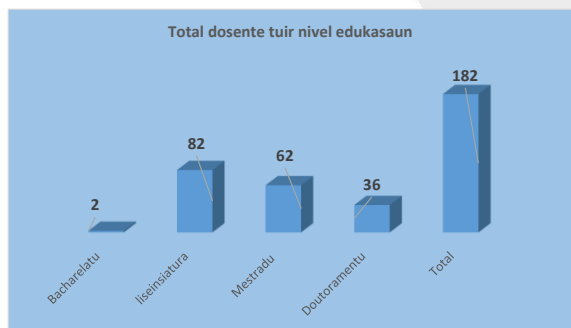

Rezumu total estudante		
2017	418	14%
2018	468	16%
2019	665	22%
2020	585	20%
2021	833	28%
Total	2969	

Dados Docente Instituto Superior de Cristal (ISC) Munisipiu Díli (CENTRAL)

Tinan Koleksaun 2021

Tinan Koleksaun 2021	ESTATUTU DOSENTE TUIR NIVEL ESTATUTU NO EDUKASAUN														
	Bacharelatu			Lisensiatura			Mestradu			Doutoramentu			Total		
	Mane	Feto	Total	Mane	Feto	Total	Mane	Feto	Total	Mane	Feto	Total	Mane	Feto	Total
Permanente	0	1	1	21	24	45	7	13	20	13	4	17	41	42	83
Tempu-parsial	1	0	1	20	10	30	9	18	27	11	2	13	41	30	71
kontratadu	0	0	0	3	0	3	4	0	4	5	1	6	12	1	13
integral	0	0	0	3	1	4	11	0	11	0	0	0	14	1	15
Total			2			82			62			36			182

Rezumu total dosente tuir nivel estatutu		
Permanente	83	46%
Tempu-parsial	71	39%
Kontratadu	13	7%
Integral (kontratadu full-time)	15	8%
Total	182	

Rezumu Total dosente tuir nivel edukasaun		
Bacharelatu	2	1%
liseinsiatura	82	45%
Mestradu	62	34%
Doutoramentu	36	20%
Total	182	