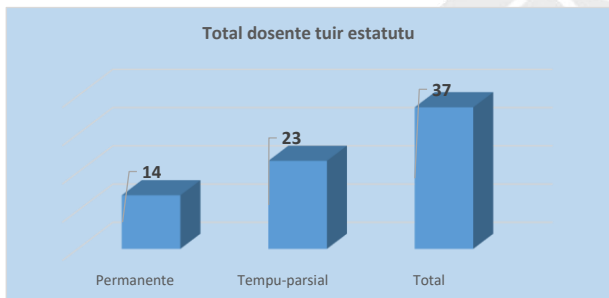

Rezumu total estudante

2017	0	0%
2018	0	0%
2019	34	23%
2020	13	9%
2021	101	68%
Total	148	

A Qualidade na Formação é o Futuro da Nação!

MESCC

Rezumu total dosente tuir nivel estatutu no edukasaun									
Nivel estatutu	Lisensiatura			Mestradu			TOTAL		
	Mane	Feto	Total	Mane	Feto	Total	Mane	Feto	Total
Permanente	6	6	12	2	0	2	8	6	14
Tempu-parsial	7	6	13	8	2	10	15	8	23
Sub Total			25			12			37

Rezumu total dosente tuir nivel estatutu		
Permanente	14	38%
Tempu-parsial	23	62%
Total	37	

Rezumu total dosente nivel edukasaun		
Lisensiatura	25	68%
Mestradu	12	32%
Total	37	

Dados estudante Instituto Superior de Cristal (ISC)-Polo Munisipiu Baucau, Tinan Akademiku 2017-2021
Tinan Koleksaun 2021