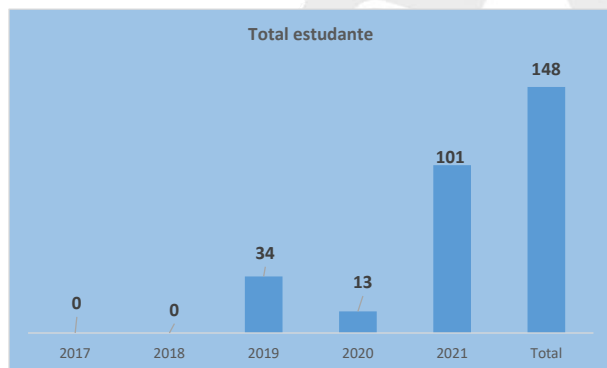

Rezumu total dosente tuir nivel estatutu		
Permanente	83	46%
Tempu-parsial	71	39%
Kontratadu	13	7%
Integral (kontratadu full-time)	15	8%
Total	182	

Rezumu Total dosente tuir nivel edukasaun		
Bacharelatu	2	1%
liseinsiatura	82	45%
Mestradu	62	34%
Doutoramentu	36	20%
Total	182	

* Fonte: Instituto Superior de Cristal (ISC) Munisipiu Díli (CENTRAL)

DADUS ESTUDANTE ISC POLO MUNISIPIU AILEU

FAKULDADE	DEPARTAMENTU	TINAN															GRAND TOTAL	
		2017			2018			2019			2020			2021			MANE	FETO
		Mane	Feto	Total	Mane	Feto	Total	Mane	Feto	Total	Mane	Feto	Total	Mane	Feto	Total		
CIÊNCIA DA EDUCAÇÃO	ECONOMIA E CONTABILIDADE	0	0	0	0	0	0	1	6	7	0	0	0	12	4	16	13	10
	LÍNGUA PORTUGUESA	0	0	0	0	0	0	0	0	0	1	2	3	7	11	18	8	13
	SOCIOLOGIA	0	0	0	0	0	0	5	0	5	0	0	0	0	0	0	5	0
CIÊNCIA DE SAÚDE	LÍNGUA PORTUGUESA	0	0	0	0	0	0	0	0	0	0	0	0	14	5	19	14	5
	ENFERMAGEM	0	0	0	0	0	0	10	12	22	3	7	10	18	30	48	31	49
	PARTEIRA	0	0	0	0	0	0	0	0	0	0	0	0	0	0	0	0	0
TOTAL		0	0	0	0	0	0	16	18	34	4	9	13	51	50	101	71	77
TOTAL GERAL		148																

Rezumu total estudante

2017	0	0%
2018	0	0%
2019	34	23%
2020	13	9%
2021	101	68%
Total	148	

A Qualidade na Formação é o Futuro da Nação!

MESCC

Rezumu total dosente tuir nivel estatutu no edukasaun									
Nivel estatutu	Lisensiatura			Mestradu			TOTAL		
	Mane	Feto	Total	Mane	Feto	Total	Mane	Feto	Total
Permanente	6	6	12	2	0	2	8	6	14
Tempu-parsial	7	6	13	8	2	10	15	8	23
Sub Total			25			12			37