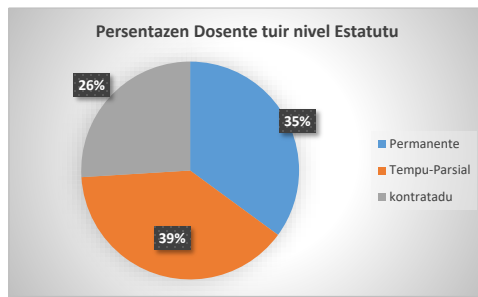

Total dosente tuir nivel edukaun