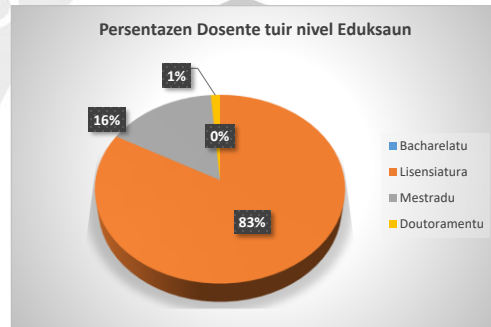

Bacharelatu	0	0%
Lisensiatura	64	83%
Mestradu	12	16%
Doutoramentu	1	1%
Total	77