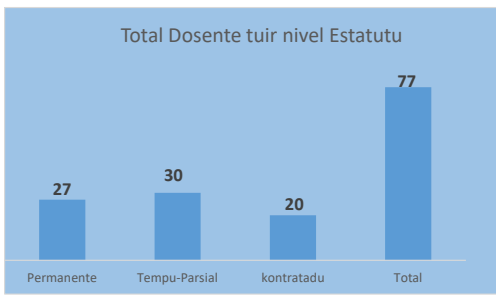

Dadus Estudante East Timor Coffee Institute (ETCI), Tinan Akademiku 2017-2021

Tinan Koleksaun 2021

DADUS ESTUDANTE ETCI

Fakuldade	Departamentu	2017			2018			2019			2020			2021			Total			Total
		Mane	Feto	Total	Mane	Feto	Total	Mane	Feto	Total	Mane	Feto	Total	Mane	Feto	Total	Mane	Feto	Total	
Agricultura	Agronomia	6	0	6	0	0	0	4	4	8	7	4	11	8	6	14	25	14	39	165
	Gestão Comércio Agrícolas	4	3	7	0	0	0	4	6	10	4	2	6	13	11	24	25	22	47	
	Teknik de Colhetas e prosesamento	0	4	4	6	4	10	0	0	0	1	3	4	2	0	2	9	11	20	
	Técnica Agroflorestal	9	3	12	0	0	0	9	1	10	4	2	6	25	6	31	47	12	59	
	Total	19	10	29	6	4	10	17	11	28	16	11	27	48	23	71	106	59	165	
Economia e Gestão	Contabilidade	8	6	14	0	0	0	0	0	0	0	0	0	0	0	0	8	6	14	118
	Gestão de Administração Pública	15	12	27	11	10	21	11	16	27	0	0	0	17	12	29	54	50	104	
	Gestão Informatica	0	0	0	0	0	0	0	0	0	0	0	0	0	0	0	0	0	0	
	Total	23	18	41	11	10	21	11	16	27	0	0	0	17	12	29	62	56	118	
Educação	Biologia	10	16	26	19	32	51	20	24	44	18	31	49	19	21	40	86	124	210	356
	Matemática	7	6	13	5	7	12	7	10	17	7	10	17	6	14	20	32	47	79	
	Língua Inglesa	4	11	15	5	8	13	18	14	32	0	1	1	3	3	6	30	37	67	
	Total	21	33	54	29	47	76	45	48	93	25	42	67	28	38	66	148	208	356	
	Grand Total			124			107			148			94			166			639	

Rezumu Total estudante		
2017	124	19%
2018	107	17%
2019	148	23%
2020	94	15%
2021	166	26%
Total	639	

Dadus Dosente East Timor Coffee Institute (ETCI)

Tinan Koleksaun 2021

Nivel Estatutu	NUMERU DOSENTE TUIR NIVEL ESTUDU									Total
	LISENSIATURA			MESTRADU			DOUTORAMENTU			
	Mane	Feto	Total	Mane	Feto	Total	Mane	Feto	Total	
Permanente	17	2	19	7	0	7	1	0	1	27
Kontratadu	20	5	25	5	0	5	0	0	0	30
Tempu- parsial	17	3	20	0	0	0	0	0	0	20
Total Geral	54	10	64	12	0	12	1	0	1	77

Total dosente tuir nivel estatutu		
Permanente	27	35%
Tempu-Parsial	30	39%
kontratadu	20	26%
Total	77	

Total dosente tuir nivel edukaun

Bacharelatu	0	0%
Lisensiatura	64	83%
Mestradu	12	16%
Doutoramentu	1	1%
Total	77	