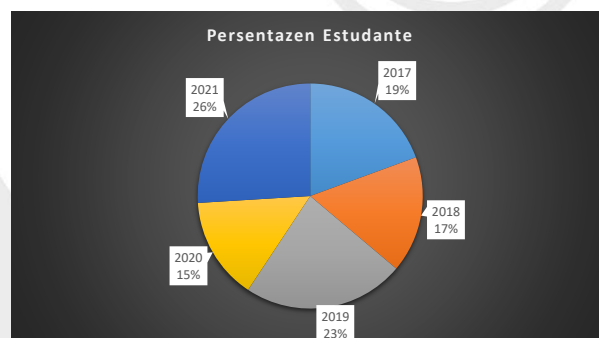

Dadus Estudante East Timor Coffee Institute (ETCI), Tinan Akademiku 2017-2021

Tinan Koleksaun 2021

DADUS ESTUDANTE ETCI

Fakuldade	Departamentu	2017			2018			2019			2020			2021			Total			Total
		Mane	Feto	Total	Mane	Feto	Total	Mane	Feto	Total	Mane	Feto	Total	Mane	Feto	Total	Mane	Feto	Total	
Agricultura	Agronomia	6	0	6	0	0	0	4	4	8	7	4	11	8	6	14	25	14	39	165
	Gestão Comércio Agrícolas	4	3	7	0	0	0	4	6	10	4	2	6	13	11	24	25	22	47	
	Teknik de Colhetas e prosesamento	0	4	4	6	4	10	0	0	0	1	3	4	2	0	2	9	11	20	
	Técnica Agroflorestal	9	3	12	0	0	0	9	1	10	4	2	6	25	6	31	47	12	59	
	Total	19	10	29	6	4	10	17	11	28	16	11	27	48	23	71	106	59	165	
Economia e Gestão	Contabilidade	8	6	14	0	0	0	0	0	0	0	0	0	0	0	0	8	6	14	118
	Gestão de Administração Pública	15	12	27	11	10	21	11	16	27	0	0	0	17	12	29	54	50	104	
	Gestão Informatica	0	0	0	0	0	0	0	0	0	0	0	0	0	0	0	0	0	0	
	Total	23	18	41	11	10	21	11	16	27	0	0	0	17	12	29	62	56	118	
Educação	Biologia	10	16	26	19	32	51	20	24	44	18	31	49	19	21	40	86	124	210	356
	Matemática	7	6	13	5	7	12	7	10	17	7	10	17	6	14	20	32	47	79	
	Língua Inglesa	4	11	15	5	8	13	18	14	32	0	1	1	3	3	6	30	37	67	
	Total	21	33	54	29	47	76	45	48	93	25	42	67	28	38	66	148	208	356	
	Grand Total			124			107			148			94			166			639	

Rezumu Total estudante		
2017	124	19%
2018	107	17%
2019	148	23%
2020	94	15%
2021	166	26%
Total	639	

Dadus Dosente East Timor Coffee Institute (ETCI)

Tinan Koleksaun 2021

Nivel Estatutu	NUMERU DOSENTE TUIR NIVEL ESTUDU									Total
	LISENSIATURA			MESTRADU			DOUTORAMENTU			
	Mane	Feto	Total	Mane	Feto	Total	Mane	Feto	Total	
Permanente	17	2	19	7	0	7	1	0	1	27
Kontratadu	20	5	25	5	0	5	0	0	0	30
Tempu- parsial	17	3	20	0	0	0	0	0	0	20
Total Geral	54	10	64	12	0	12	1	0	1	77