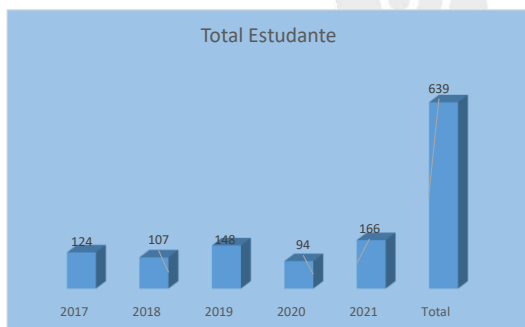

Dadus Estudante East Timor Coffee Institute (ETCI), Tinan Akademiku 2017-2021

Tinan Koleksaun 2021

DADUS ESTUDANTE ETCI

Fakuldade	Departamentu	2017			2018			2019			2020			2021			Total			Total
		Mane	Feto	Total	Mane	Feto	Total	Mane	Feto	Total	Mane	Feto	Total	Mane	Feto	Total	Mane	Feto	Total	
Agricultura	Agronomia	6	0	6	0	0	0	4	4	8	7	4	11	8	6	14	25	14	39	165
	Gestão Comércio Agrícolas	4	3	7	0	0	0	4	6	10	4	2	6	13	11	24	25	22	47	
	Teknik de Colhetas e prosesamento	0	4	4	6	4	10	0	0	0	1	3	4	2	0	2	9	11	20	
	Técnica Agroflorestal	9	3	12	0	0	0	9	1	10	4	2	6	25	6	31	47	12	59	
	Total	19	10	29	6	4	10	17	11	28	16	11	27	48	23	71	106	59	165	
Economia e Gestão	Contabilidade	8	6	14	0	0	0	0	0	0	0	0	0	0	0	0	8	6	14	118
	Gestão de Administração Pública	15	12	27	11	10	21	11	16	27	0	0	0	17	12	29	54	50	104	
	Gestão Informatica	0	0	0	0	0	0	0	0	0	0	0	0	0	0	0	0	0	0	
	Total	23	18	41	11	10	21	11	16	27	0	0	0	17	12	29	62	56	118	
Educação	Biologia	10	16	26	19	32	51	20	24	44	18	31	49	19	21	40	86	124	210	356
	Matemática	7	6	13	5	7	12	7	10	17	7	10	17	6	14	20	32	47	79	
	Língua Inglesa	4	11	15	5	8	13	18	14	32	0	1	1	3	3	6	30	37	67	
	Total	21	33	54	29	47	76	45	48	93	25	42	67	28	38	66	148	208	356	
	Grand Total			124			107			148			94			166			639	

Rezumu Total estudante		
2017	124	19%
2018	107	17%
2019	148	23%
2020	94	15%
2021	166	26%
Total	639	

Dadus Dosente East Timor Coffee Institute (ETCI)

Tinan Koleksaun 2021

Nivel Estatutu	NUMERU DOSENTE TUIR NIVEL ESTUDU									Total
	LISENSIATURA			MESTRADU			DOUTORAMENTU			
	Mane	Feto	Total	Mane	Feto	Total	Mane	Feto	Total	
Permanente	17	2	19	7	0	7	1	0	1	27
Kontratadu	20	5	25	5	0	5	0	0	0	30
Tempu- parsial	17	3	20	0	0	0	0	0	0	20
Total Geral	54	10	64	12	0	12	1	0	1	77