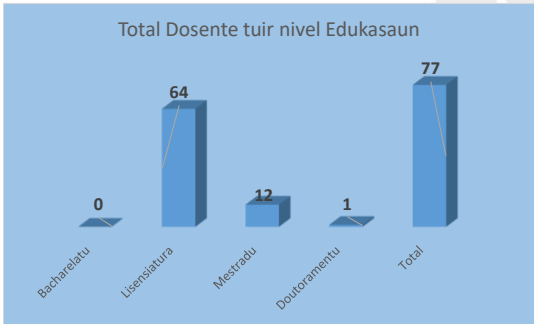

Dadus Estudante East Timor Coffee Institute (ETCI), Tinan Akademiku 2017-2021

Tinan Koleksaun 2021

DADUS ESTUDANTE ETCI

Fakuldade	Departamentu	2017			2018			2019			2020			2021			Total			Total
		Mane	Feto	Total	Mane	Feto	Total	Mane	Feto	Total	Mane	Feto	Total	Mane	Feto	Total	Mane	Feto	Total	
Agricultura	Agronomia	6	0	6	0	0	0	4	4	8	7	4	11	8	6	14	25	14	39	165
	Gestão Comércio Agrícolas	4	3	7	0	0	0	4	6	10	4	2	6	13	11	24	25	22	47	
	Teknik de Colhetas e prosesamento	0	4	4	6	4	10	0	0	0	1	3	4	2	0	2	9	11	20	
	Técnica Agroflorestal	9	3	12	0	0	0	9	1	10	4	2	6	25	6	31	47	12	59	
	Total	19	10	29	6	4	10	17	11	28	16	11	27	48	23	71	106	59	165	
Economia e Gestão	Contabilidade	8	6	14	0	0	0	0	0	0	0	0	0	0	0	0	8	6	14	118
	Gestão de Administração Pública	15	12	27	11	10	21	11	16	27	0	0	0	17	12	29	54	50	104	
	Gestão Informatica	0	0	0	0	0	0	0	0	0	0	0	0	0	0	0	0	0	0	
	Total	23	18	41	11	10	21	11	16	27	0	0	0	17	12	29	62	56	118	
Educação	Biologia	10	16	26	19	32	51	20	24	44	18	31	49	19	21	40	86	124	210	356
	Matemática	7	6	13	5	7	12	7	10	17	7	10	17	6	14	20	32	47	79	
	Língua Inglesa	4	11	15	5	8	13	18	14	32	0	1	1	3	3	6	30	37	67	
	Total	21	33	54	29	47	76	45	48	93	25	42	67	28	38	66	148	208	356	
	Grand Total			124			107			148			94			166			639	

Rezumu Total estudante		
2017	124	19%
2018	107	17%
2019	148	23%
2020	94	15%
2021	166	26%
Total	639	

Dadus Dosente East Timor Coffee Institute (ETCI)

Tinan Koleksaun 2021

Nivel Estatutu	NUMERU DOSENTE TUIR NIVEL ESTUDU									Total
	LISENSIATURA			MESTRADU			DOUTORAMENTU			
	Mane	Feto	Total	Mane	Feto	Total	Mane	Feto	Total	
Permanente	17	2	19	7	0	7	1	0	1	27
Kontratadu	20	5	25	5	0	5	0	0	0	30
Tempu- parsial	17	3	20	0	0	0	0	0	0	20
Total Geral	54	10	64	12	0	12	1	0	1	77

Total dosente tuir nivel estatutu		
Permanente	27	35%
Tempu-Parsial	30	39%
kontratadu	20	26%
Total	77	

Total dosente tuir nivel edukaun

Bacharelatu	0	0%
Lisensiatura	64	83%
Mestradu	12	16%
Doutoramentu	1	1%
Total	77	