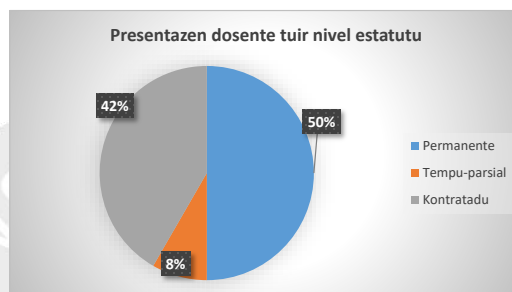

Total estatutu		
Permanente	12	50%
Tempu-parsial	2	8%
Kontratadu	10	42%
Total	24