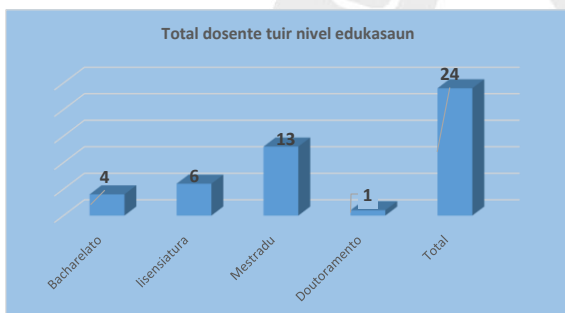

Tinan Koleksaun 2021		
Bacharelato	4	17%
lisensiatura	6	25%
Mestradu	13	54%
Doutoramentu	1	4%
Total	24