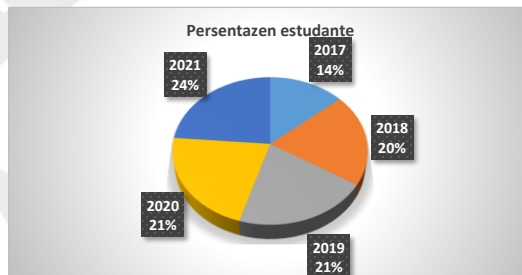

**Dados Estudante Instituto Católico Para a Formação de Professores (ICFP), Tinan Akademiku 2017-2021**

Tinan Koleksaun 2021

**DADUS ESTUDANTE ICFP**

No	Fakuldade	Departamentu	2017			2018			2019			2020			2021			Sub Total		Total
			M	F	T	Mane	Feto	Total	Mane	Feto	Total	Mane	Feto	Total	Mane	Feto	Total	Mane	Feto	
1	Educação	Ensino Básico	35	133	168	62	186	248	67	187	254	73	192	265	83	207	290	320	905	1225

Rezumu total estudante		
2017	168	14%
2018	248	20%
2019	254	21%
2020	265	22%
2021	290	24%
<b>Total</b>	1225	

**Dados Dosente Instituto Católico Para a Formação de Professores (ICFP)**

Tinan Koleksaun 2021