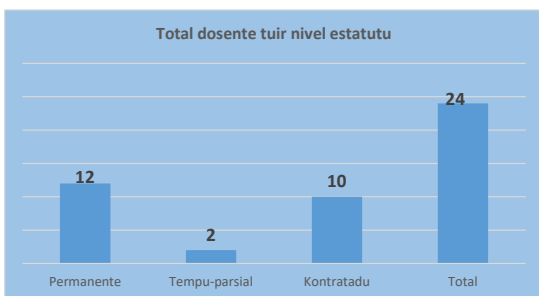

**Dados Estudante Instituto Católico Para a Formação de Professores (ICFP), Tinan Akademiku 2017-2021**

Tinan Koleksaun 2021

**DADUS ESTUDANTE ICFP**

No	Fakuldade	Departamentu	2017			2018			2019			2020			2021			Sub Total		Total
			M	F	T	Mane	Feto	Total	Mane	Feto	Total	Mane	Feto	Total	Mane	Feto	Total	Mane	Feto	
1	Educação	Ensino Básico	35	133	168	62	186	248	67	187	254	73	192	265	83	207	290	320	905	1225

Rezumu total estudante		
2017	168	14%
2018	248	20%
2019	254	21%
2020	265	22%
2021	290	24%
<b>Total</b>	1225	

**Dados Dosente Instituto Católico Para a Formação de Professores (ICFP)**

Tinan Koleksaun 2021

DOSENTE TUIR NIVEL ESTATUTU NO EDUKASAUN														
Tinan Koleksaun 2021	Bacharelatu			Iisensiatuira			Mestradu			Doutoramentu			Total	
	Mane	Feto	Total	Mane	Feto	Total	Mane	Feto	Total	Mane	Feto	Total	Mane	Feto
Pemanente	0	0	0	0	0	0	6	6	12	0	0	0	6	6
Tempu-parsial	0	0	0	0	0	0	1	0	1	1	0	1	2	0
kontratadu	2	2	4	2	4	6	0	0	0	0	0	0	4	6
<b>Total</b>			4			6			13			1	12	12

Total estatutu		
Permanente	12	50%
Tempu-parsial	2	8%
Kontratadu	10	42%
<b>Total</b>	<b>24</b>	

Tinan Koleksaun 2021		
Bacharelato	4	17%
lisensiatura	6	25%
Mestradu	13	54%
Doutoramentu	1	4%
<b>Total</b>	<b>24</b>	