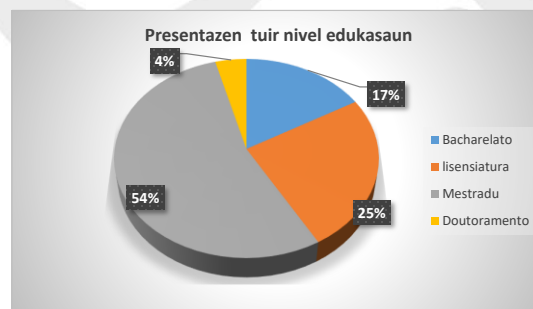

Tinan Koleksaun 2021		
Bacharelato	4	17%
lisensiatura	6	25%
Mestradu	13	54%
Doutoramentu	1	4%
Total	24