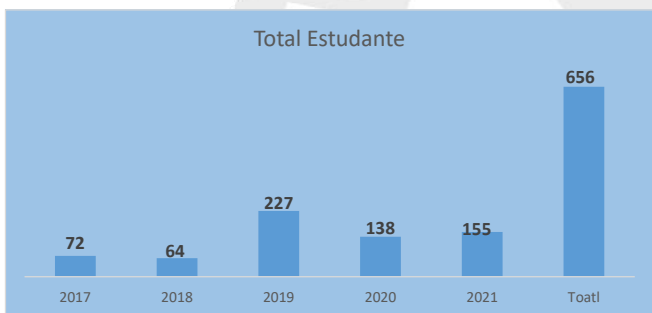

Dados Estudante Instituto Superior de Filosofia e Teologia (ISFIT), Tinan Akademiku 2017-2021

Tinan Koleksaun 2021

DADUS ESTUDANTE ISFIT FATUMETA

Fakuldade	Departamentu	2017			2018			2019			2020			2021			Total		Total
		Mane	Feto	Total	Mane	Feto	Total	Mane	Feto	Total	Mane	Feto	Total	Mane	Feto	Total	Mane	Feto	
FILOSOFIA	FILOSOFIA	63	2	65	59	5	64	72	4	76	82	16	98	84	20	104	360	47	407
TEOLOGIA	TEOLOGIA	7	0	7	0	0	0	23	0	23	25	2	27	37	0	37	92	2	94
	Total	70	2	72	59	5	64	95	4	99	107	18	125	121	20	141	452	49	501

ESTUDANTE NON REGULER

FAKULDADE	DEPARTAMENTO	2017			2018			2019			2020			2021			Total		Total
		Mane	Feto	Total	Mane	Feto	Total	Mane	Feto	Total	Mane	Feto	Total	Mane	Feto	Total	Mane	Feto	
FILOSOFIA	FILOSOGFIA	0	0	0	0	0	0	75	0	75	7	0	7	3	0	3	85	0	85
TEOLOGIA	TEOLOGIA	0	0	0	0	0	0	53	0	53	6	0	6	11	0	11	70	0	70
	Total	0	0	0	0	0	0	128	0	128	13	0	13	14	0	14	155	0	155
Total Geral		70	2	72	59	5	64	223	4	227	120	18	138	135	20	155	607	49	656

Rezumu Total Estudante		
2017	72	11%
2018	64	10%
2019	227	35%
2020	138	21%
2021	155	24%
Toatl	656	

Dados Dosente Instituto Superior de Filosofia e Teologia (ISFIT)

Tinan Koleksaun 2021

No	Statuto	Número dos Docentes Por Nivel do Estudo												Total	Obs
		Bacharelato			Licenciatura (S1)			Mestrado (S2)			Doutoramento (S3)				
		Mane	Feto	Total	Mane	Feto	Total	Mane	Feto	Total	Mane	Feto	Total		
1	Permanente	0	0	0	0	0	0	16	1	17	2	0	2	19	
2	Kontratado	0	0	0	0	0	0	0	0	0	0	0	0	0	
3	Tempo-Parzial	0	0	0	4	0	4	11	0	11	1	0	1	16	
Total geral		0	0	0	4	0	4	27	1	28	3	0	3	35	