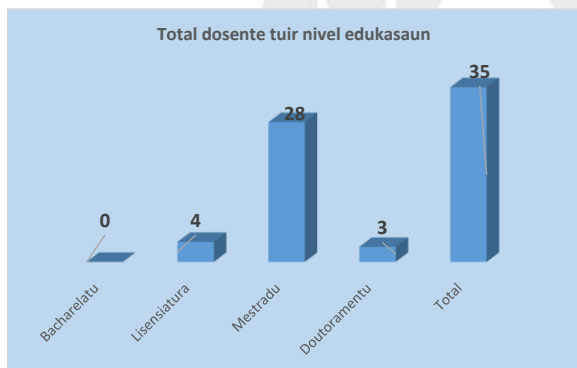

Rezumu total dosente tuir nivel edukasaun		
Bacharelato	0	0%
Lisensiatura	4	11%
Mestrado	28	80%
Doutoramentu	3	9%
Total	35