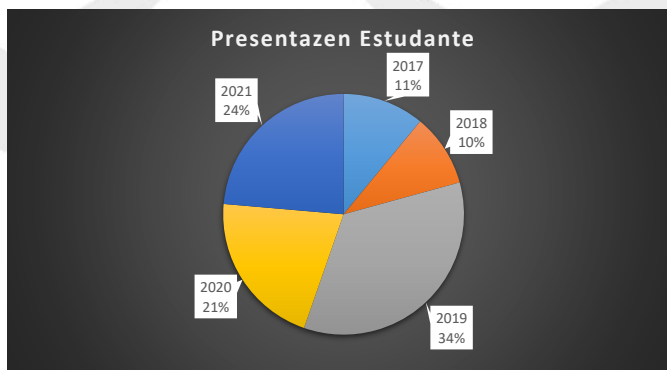

Dados Estudante Instituto Superior de Filosofia e Teologia (ISFIT), Tinan Akademiku 2017-2021

Tinan Koleksaun 2021

DADUS ESTUDANTE ISFIT FATUMETA

Fakuldade	Departamentu	2017			2018			2019			2020			2021			Total		Total
		Mane	Feto	Total	Mane	Feto	Total	Mane	Feto	Total	Mane	Feto	Total	Mane	Feto	Total	Mane	Feto	
FILOSOFIA	FILOSOFIA	63	2	65	59	5	64	72	4	76	82	16	98	84	20	104	360	47	407
TEOLOGIA	TEOLOGIA	7	0	7	0	0	0	23	0	23	25	2	27	37	0	37	92	2	94
	Total	70	2	72	59	5	64	95	4	99	107	18	125	121	20	141	452	49	501

ESTUDANTE NON REGULER

FAKULDADE	DEPARTAMENTO	2017			2018			2019			2020			2021			Total		Total
		Mane	Feto	Total	Mane	Feto	Total	Mane	Feto	Total	Mane	Feto	Total	Mane	Feto	Total	Mane	Feto	
FILOSOFIA	FILOSOGFIA	0	0	0	0	0	0	75	0	75	7	0	7	3	0	3	85	0	85
TEOLOGIA	TEOLOGIA	0	0	0	0	0	0	53	0	53	6	0	6	11	0	11	70	0	70
	Total	0	0	0	0	0	0	128	0	128	13	0	13	14	0	14	155	0	155
Total Geral		70	2	72	59	5	64	223	4	227	120	18	138	135	20	155	607	49	656

Rezumu Total Estudante		
2017	72	11%
2018	64	10%
2019	227	35%
2020	138	21%
2021	155	24%
Toatl	656	

Dados Dosente Instituto Superior de Filosofia e Teologia (ISFIT)

Tinan Koleksaun 2021

No	Statuto	Número dos Docentes Por Nivel do Estudo												Total	Obs
		Bacharelato			Licenciatura (S1)			Mestrado (S2)			Doutoramento (S3)				
		Mane	Feto	Total	Mane	Feto	Total	Mane	Feto	Total	Mane	Feto	Total		
1	Permanente	0	0	0	0	0	0	16	1	17	2	0	2	19	
2	Kontratado	0	0	0	0	0	0	0	0	0	0	0	0	0	
3	Tempo-Parzial	0	0	0	4	0	4	11	0	11	1	0	1	16	
Total geral		0	0	0	4	0	4	27	1	28	3	0	3	35