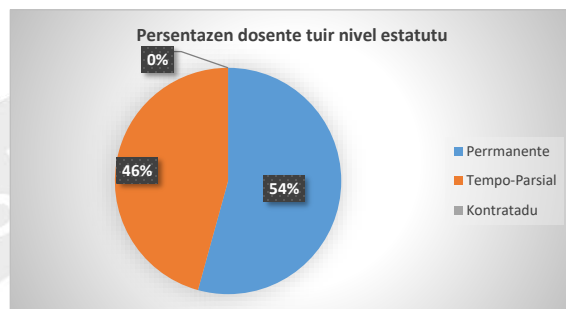

Rezumu dosente tuir nivel Estatutu		
Perrmanente	19	54%
Tempo-Parsial	16	46%
Kontratadu	0	0%
Total	35