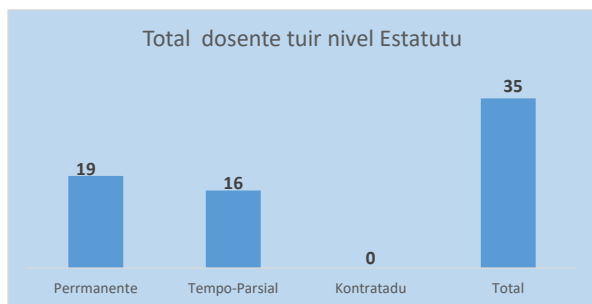

ESTUDANTE NON REGULER

FAKULDADE	DEPARTAMENTO	2017			2018			2019			2020			2021			Total		Total
		Mane	Feto	Total	Mane	Feto	Total	Mane	Feto	Total	Mane	Feto	Total	Mane	Feto	Total	Mane	Feto	
FILOSOFIA	FILOSOGFIA	0	0	0	0	0	0	75	0	75	7	0	7	3	0	3	85	0	85
TEOLOGIA	TEOLOGIA	0	0	0	0	0	0	53	0	53	6	0	6	11	0	11	70	0	70
	Total	0	0	0	0	0	0	128	0	128	13	0	13	14	0	14	155	0	155
Total Geral		70	2	72	59	5	64	223	4	227	120	18	138	135	20	155	607	49	656

Rezumu Total Estudante		
2017	72	11%
2018	64	10%
2019	227	35%
2020	138	21%
2021	155	24%
Toatl	656	

Dados Dosente Instituto Superior de Filosofia e Teologia (ISFIT)

Tinan Koleksaun 2021

No	Statuto	Número dos Docentes Por Nivel do Estudo												Total	Obs
		Bacharelato			Licenciatura (S1)			Mestrado (S2)			Doutoramento (S3)				
		Mane	Feto	Total	Mane	Feto	Total	Mane	Feto	Total	Mane	Feto	Total		
1	Permanente	0	0	0	0	0	0	16	1	17	2	0	2	19	
2	Kontratado	0	0	0	0	0	0	0	0	0	0	0	0	0	
3	Tempo-Parzial	0	0	0	4	0	4	11	0	11	1	0	1	16	
Total geral		0	0	0	4	0	4	27	1	28	3	0	3	35	

Rezumu dosente tuir nivel Estatutu		
Perrmanente	19	54%
Tempo-Parsial	16	46%
Kontratadu	0	0%
Total	35	

Rezumu total dosente tuir nivel edukasaun		
Bacharelato	0	0%
Lisensiatura	4	11%
Mestrado	28	80%
Doutoramentu	3	9%
Total	35	