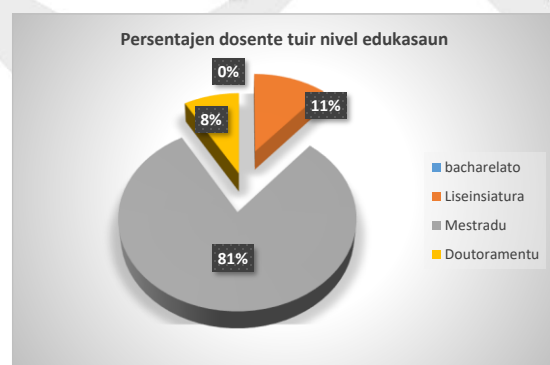

Rezumu total dosente tuir nivel edukasaun		
Bacharelato	0	0%
Lisensiatura	4	11%
Mestrado	28	80%
Doutoramentu	3	9%
Total	35