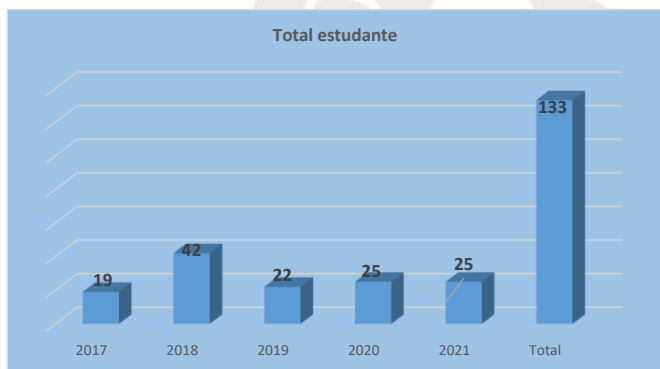

Dados Estudante Dili Institute of Technology (DIT)-Polo RAEOA-Oecusse, Tinan Akademiku 2017-2021

Tinan Koleksaun 2021

DADUS Estudante DIT-Polo RAEOA-Oecusse

Fakuldade	Departamentu	2017			2018			2019			2020			2021			Total		
		Mane	Feto	Total	Mane	Feto	Total	Mane	Feto	Total	Mane	Feto	Total	Mane	Feto	Total	Mane	Feto	Total
Business and Management	Public Policy and Management	7	3	10	7	8	15	5	1	6	0	0	0	1	0	1	20	12	32
	Agribusiness	2	2	4	6	2	8	4	3	7	0	1	1	0	0	0	12	8	20
	Management/ Gestão Geral	0	0	0	0	0	0	0	0	0	11	5	16	11	3	14	22	8	30
Total				14			23			13			17			15	54	28	82
Engenering and Science	Computer Science	4	1	5	12	7	19	6	3	9	3	5	8	7	3	10	32	19	51
Total Geral				19			42			22			25			25			133

Rezumu Total Estudante		
2017	19	14%
2018	42	32%
2019	22	17%
2020	25	19%
2021	25	19%
Total	133	

Dados Dosente Dili Institute of Technology (DIT)-Polo RAEOA-Oecusse

Tinan Koleksaun 2021

DOSENTE DIT TUIR NIVEL ESTATUTU NO EDUKASAUN

Estatutu	Iisensiatuira			Mestradu			Doutoramentu			Total Jeral
	Mane	Feto	Total	Mane	Feto	Total	Mane	Feto	Total	
Permanente	9	1	10	4	0	4	0	0	0	16
Kontratadu	0	0	0	0	0	0	0	0	0	
Tempu-Parsial	1	1	2	0	0	0	0	0	0	
Total	10	2	12	4	0	4	0	0	0	

Rezumu total dosente tuir nivel estatutu		
Permanente	14	88%
Tempu-Parsial	0	0%
kontratadu	2	13%
Total	16