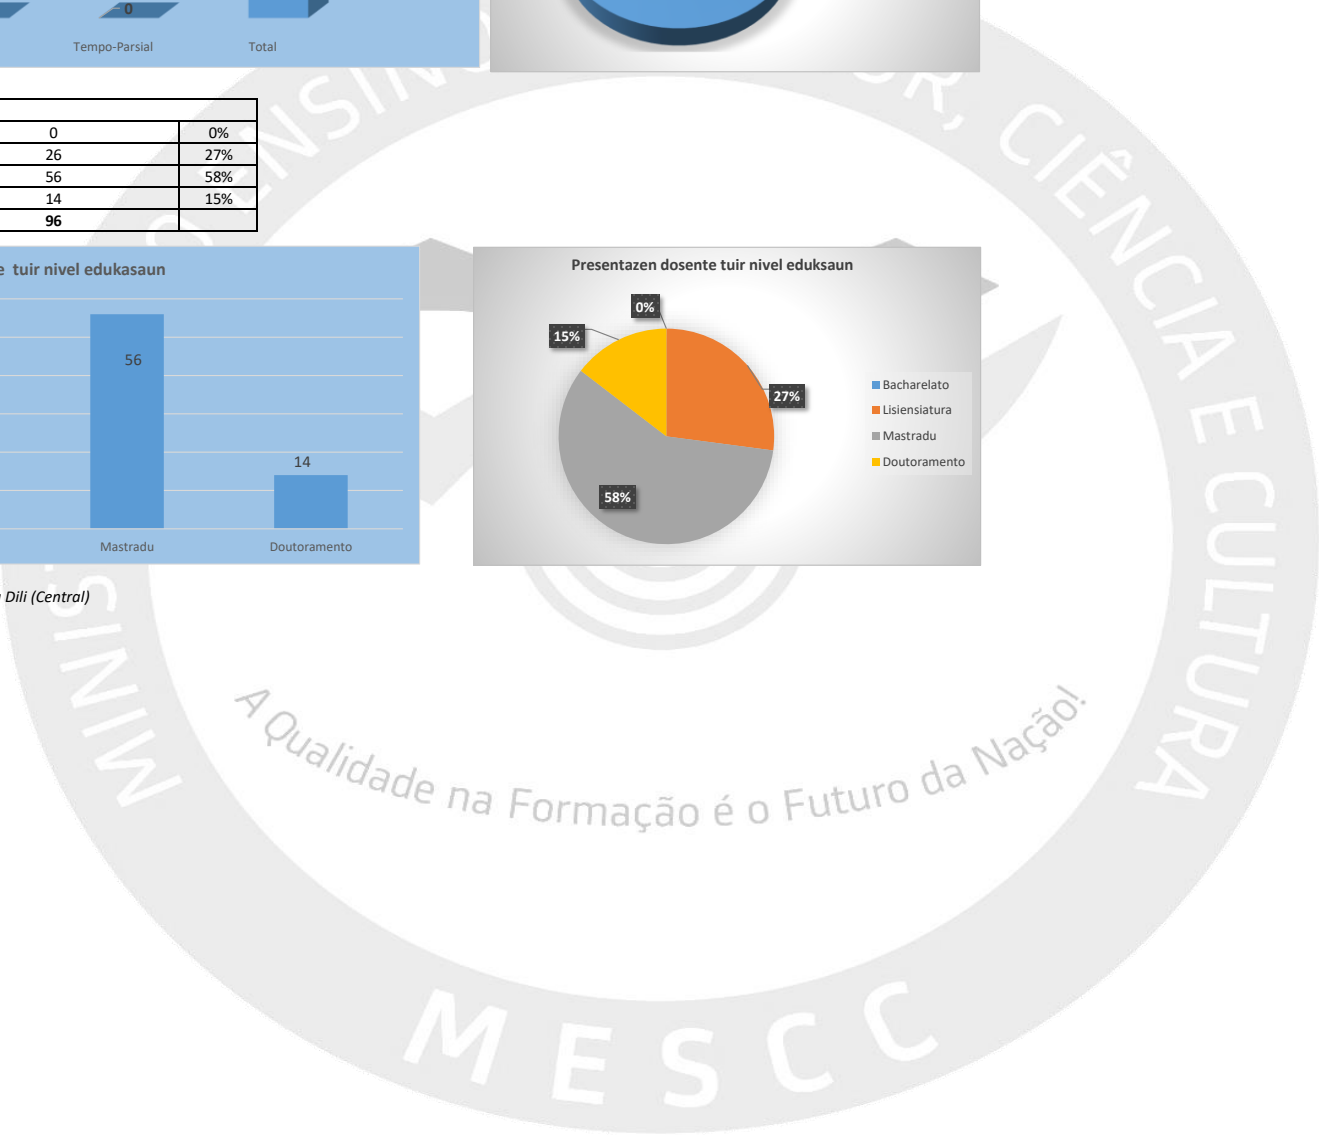

Nivel estatutu dosente

Permanente	98	100%
Kontratadu	0	0%
Tempo-Parsial	0	0%
Total	98	

Total dosente tuir nivel edukasaun		
Bacharelato	0	0%
Lisiansiatura	26	27%
Mastradu	56	58%
Doutoramentu	14	15%
Total	96	

* Fonte: Dili Institute of Technology (DIT) Munisipiu Dili (Central)

Dados Estudante Dili Institute of Technology (DIT)-Polo RAEOA-Oecusse, Tinan Akademiku 2017-2021

Tinan Koleksaun 2021

DADUS Estudante DIT-Polo RAEOA-Oecusse