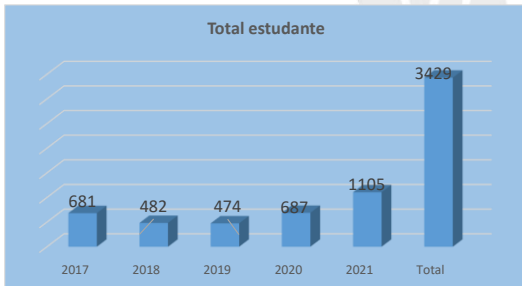

Rezumu Total estudante		
2017	681	20%
2018	482	14%
2019	474	14%
2020	687	20%
2021	1105	32%
Total	3429	

Dados Dosente Dili Institute of Technology (DIT) Munisipiu Dili (Central)
Tinan Koleksaun 2021

Nivel estatutu	Bacharelatu			Lisensiatura			Mestradu			Doutoramentu			Total
	Mane	Feto	Total	Mane	Feto	Total	Mane	Feto	Total	Mane	Feto	Total	
Permanente	0	0	0	12	14	26	36	22	58	9	5	14	98
Kontratadu	0	0	0	0	0	0	0	0	0	0	0	0	
Tempu parsial	0	0	0	0	0	0	0	0	0	0	0	0	
Total	0	0	0	12	14	26	36	22	58	9	5	14	

Nivel estatutu dosente

Permanente	98	100%
Kontratadu	0	0%
Tempo-Parsial	0	0%
Total	98