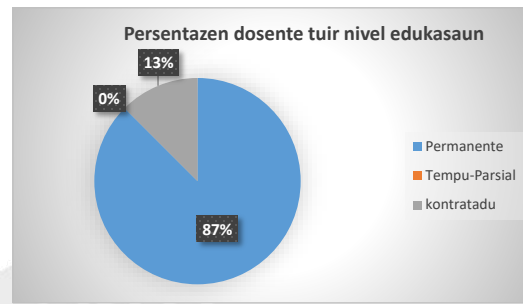

Rezumu total dosente tuir nivel edukasaun

Liseinsiatura	12	75%
Mestradu	4	25%
Doutoramentu	0	0%
Total	16	

* Fonte: Dili Institute of Technology (DIT)-Polo RAEOA-Oecusse