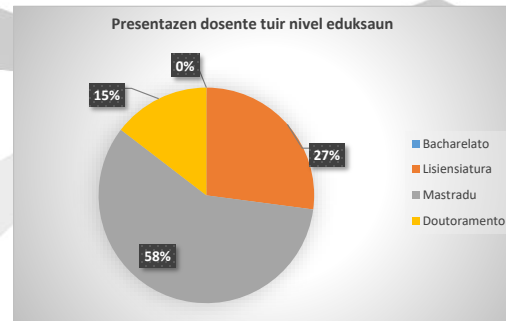

Total dosente tuir nivel edukasaun		
Bacharelato	0	0%
Lisiansiatura	26	27%
Mastradu	56	58%
Doutoramentu	14	15%
Total	96