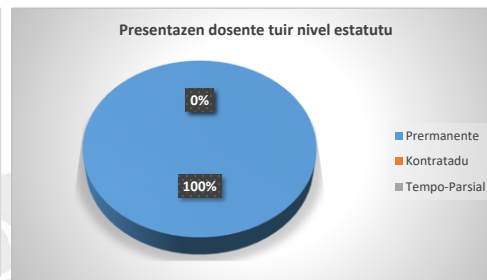

Total dosente tuir nivel edukasaun		
Bacharelato	0	0%
Lisiansiatura	26	27%
Mastradu	56	58%
Doutoramentu	14	15%
Total	96	

* Fonte: Dili Institute of Technology (DIT) Munisipiu Dili (Central)