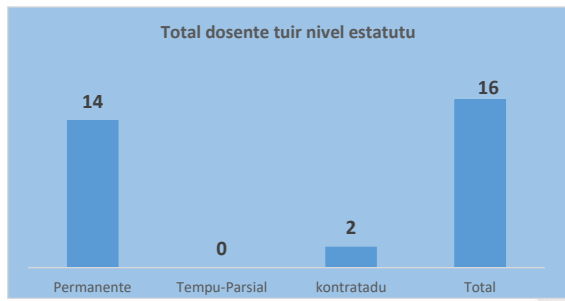

Rezumu total dosente tuir nivel edukasaun

Liseinsiatura	12	75%
Mestradu	4	25%
Doutoramentu	0	0%
Total	16	

* Fonte: Dili Institute of Technology (DIT)-Polo RAEOA-Oecusse