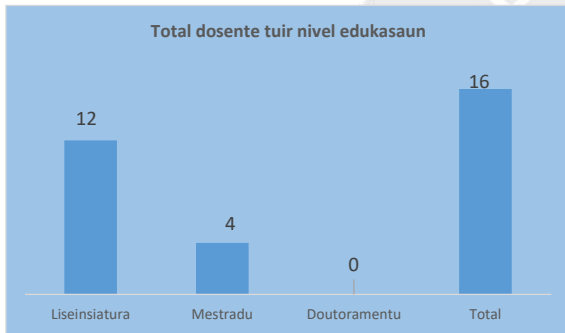

Rezumu total dosente tuir nivel edukasaun

Liseinsiatura	12	75%
Mestradu	4	25%
Doutoramentu	0	0%
Total	16