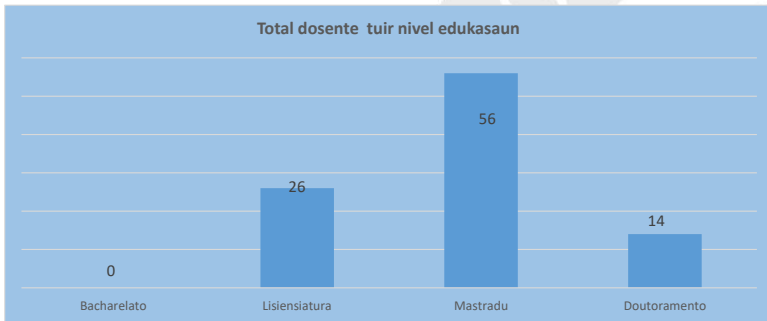

Rezumu Total estudante		
2017	681	20%
2018	482	14%
2019	474	14%
2020	687	20%
2021	1105	32%
Total	3429	

Dados Dosente Dili Institute of Technology (DIT) Munisipiu Dili (Central)
Tinan Koleksaun 2021

Nivel estatutu	Bacharelatu			Lisensiatura			Mestradu			Doutoramentu			Total
	Mane	Feto	Total	Mane	Feto	Total	Mane	Feto	Total	Mane	Feto	Total	
Permanente	0	0	0	12	14	26	36	22	58	9	5	14	98
Kontratadu	0	0	0	0	0	0	0	0	0	0	0	0	
Tempu parsial	0	0	0	0	0	0	0	0	0	0	0	0	
Total	0	0	0	12	14	26	36	22	58	9	5	14	

Nivel estatutu dosente

Permanente	98	100%
Kontratadu	0	0%
Tempo-Parsial	0	0%
Total	98	

Total dosente tuir nivel edukasaun		
Bacharelato	0	0%
Lisiansiatura	26	27%
Mastradu	56	58%
Doutoramentu	14	15%
Total	96	