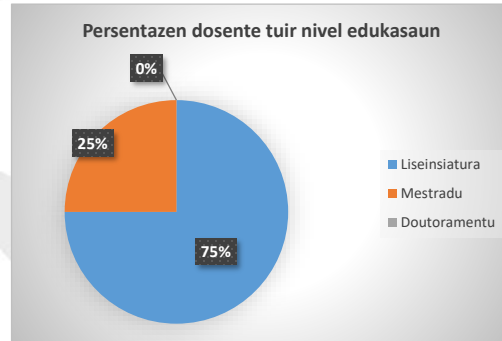

Rezumu total dosente tuir nivel edukasaun

Liseinsiatura	12	75%
Mestradu	4	25%
Doutoramentu	0	0%
Total	16