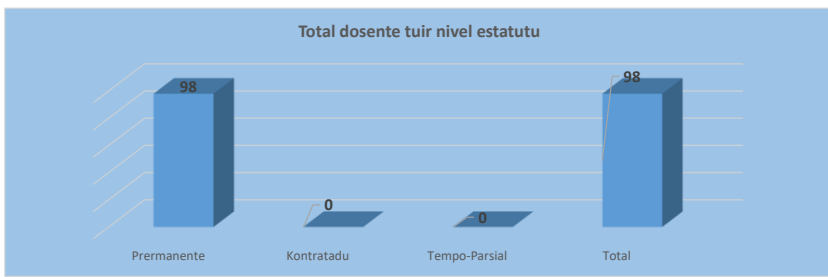

Rezumu Total estudante		
2017	681	20%
2018	482	14%
2019	474	14%
2020	687	20%
2021	1105	32%
Total	3429	

Dados Dosente Dili Institute of Technology (DIT) Munisipiu Dili (Central)
Tinan Koleksaun 2021

Nivel estatutu	Bacharelatu			Lisensiatura			Mestradu			Doutoramentu			Total
	Mane	Feto	Total	Mane	Feto	Total	Mane	Feto	Total	Mane	Feto	Total	
Permanente	0	0	0	12	14	26	36	22	58	9	5	14	98
Kontratadu	0	0	0	0	0	0	0	0	0	0	0	0	
Tempu parsial	0	0	0	0	0	0	0	0	0	0	0	0	
Total	0	0	0	12	14	26	36	22	58	9	5	14	

Nivel estatutu dosente

Permanente	98	100%
Kontratadu	0	0%
Tempo-Parsial	0	0%
Total	98	

Total dosente tuir nivel edukasaun		
Bacharelato	0	0%
Lisiansiatura	26	27%
Mastradu	56	58%
Doutoramentu	14	15%
Total	96	